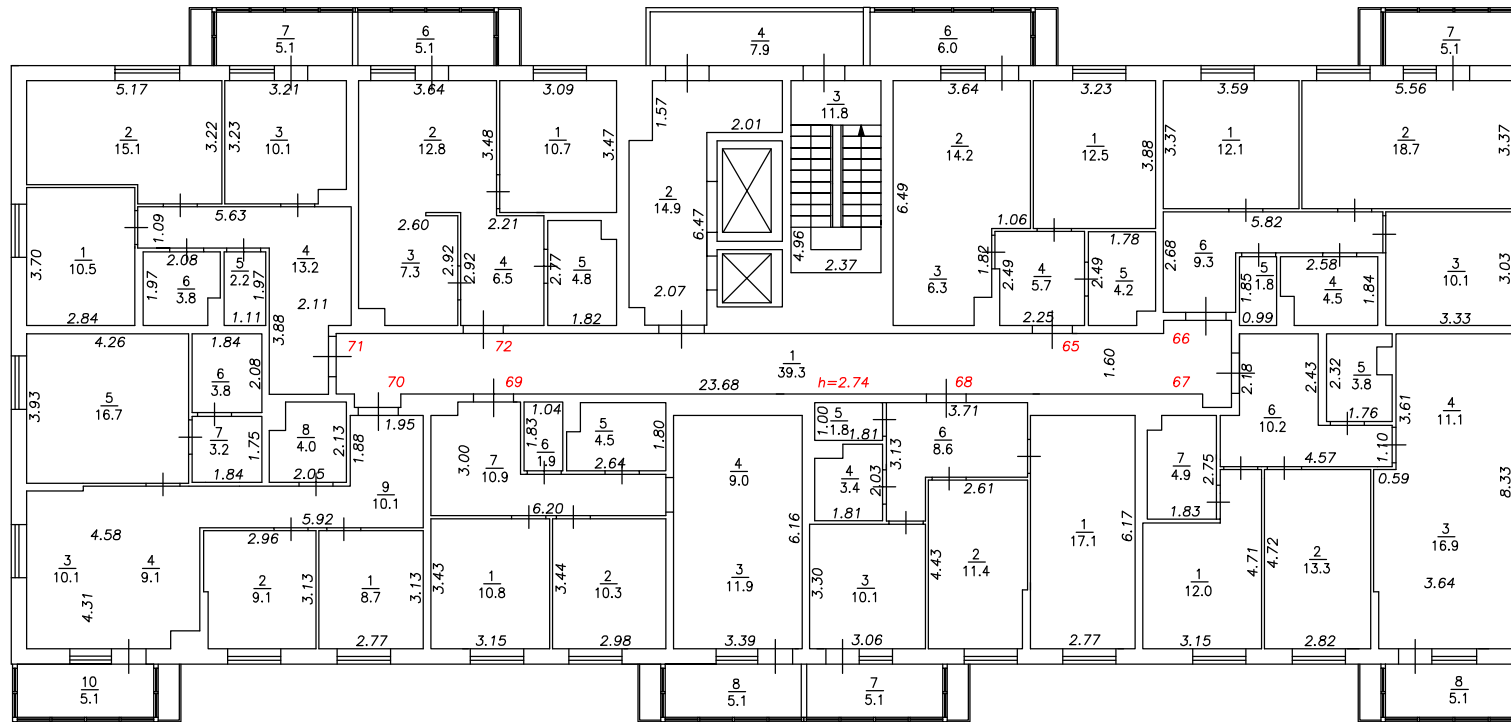

План этажа

Подъезд №1

10-й этаж

Условные обозначения:

- $\frac{2}{}$ Номер квартиры
- $\frac{6}{1.5}$ Номер и площадь помещения
- 5.26 Линейный размер
- Стена с окном и дверью
- Перегородка с дверным проемом
- Перегородка с дверным проемом
- Лестница

Масштаб 1:200