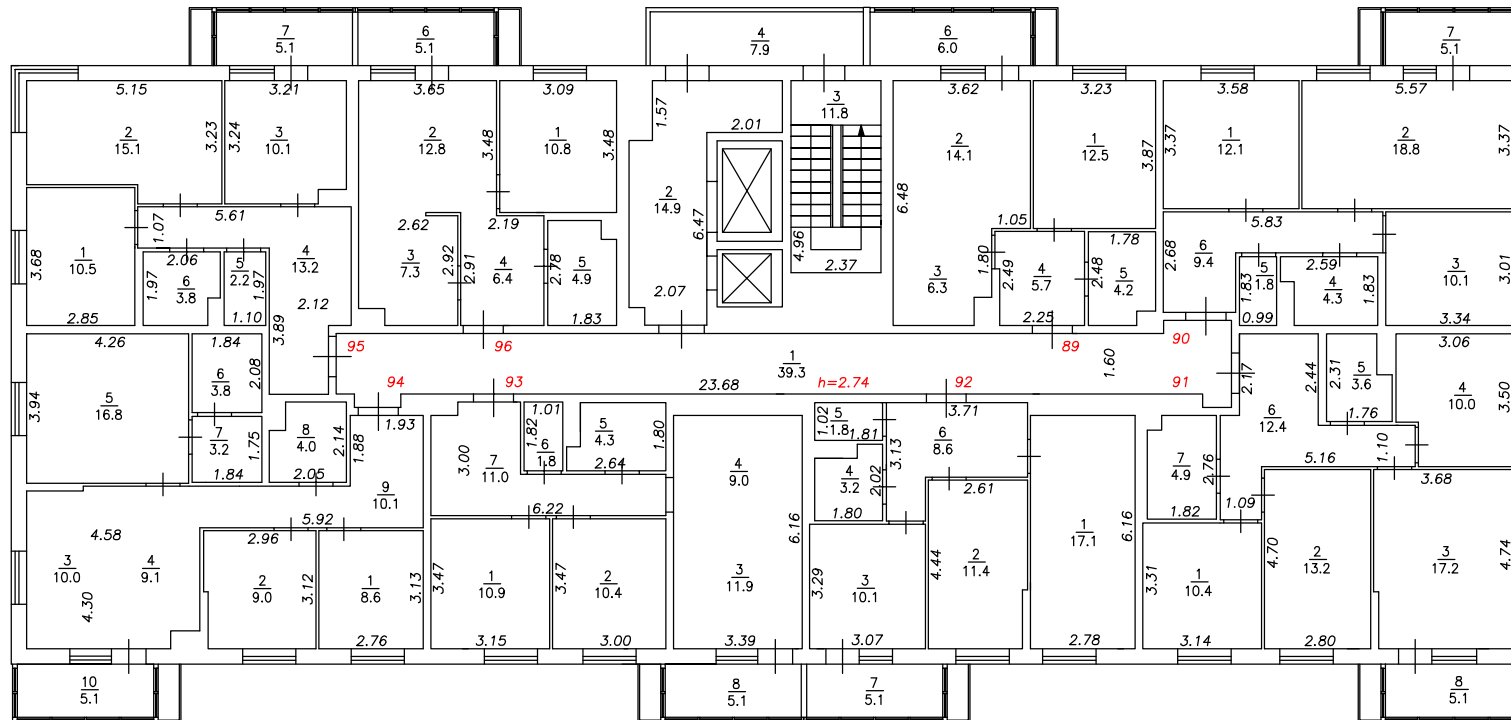

План этажа

Подъезд №1

13-й этаж

Условные обозначения:

- $\frac{2}{}$ Номер квартиры
- $\frac{6}{1.5}$ Номер и площадь помещения
- 5.26 Линейный размер
- Стена с окном и дверью
- Перегородка с дверным проемом
- Перегородка с дверным проемом
- Лестница

Масштаб 1:200