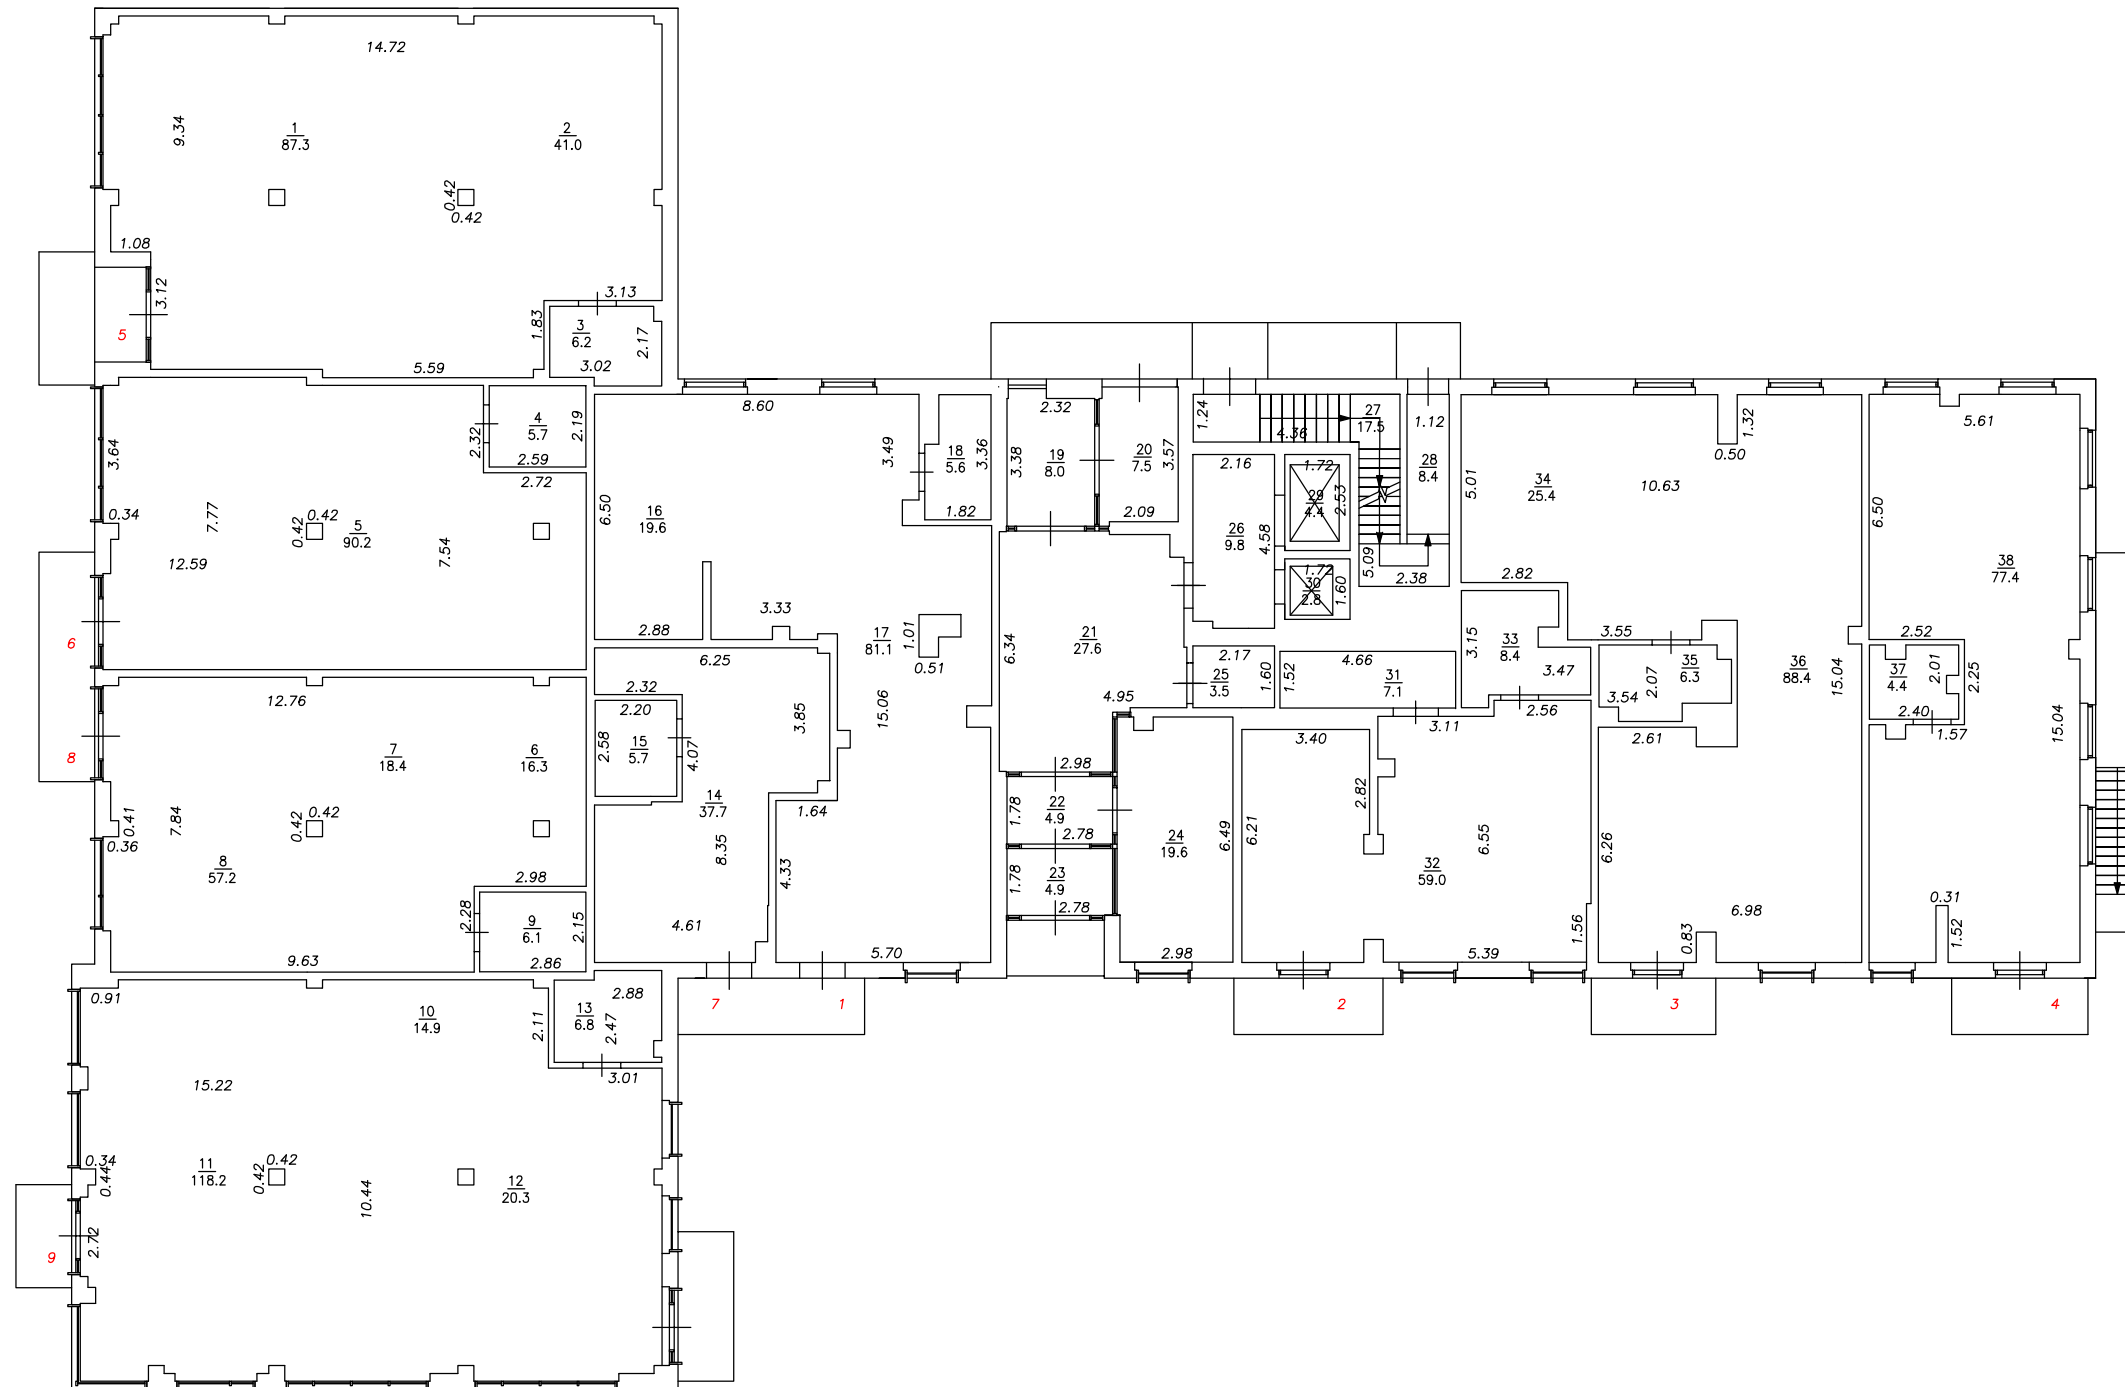

План этажа
Подъезд №1
1-й этаж

Условные обозначения:

- 2   Номер помещения
- 6
  1.5   Номер и площадь помещения
- 5.26   Линейный размер
- Стена с окном и дверью
- Перегородка с дверным проемом
- Перегородка с дверным проемом
- Лестница

Масштаб 1:200