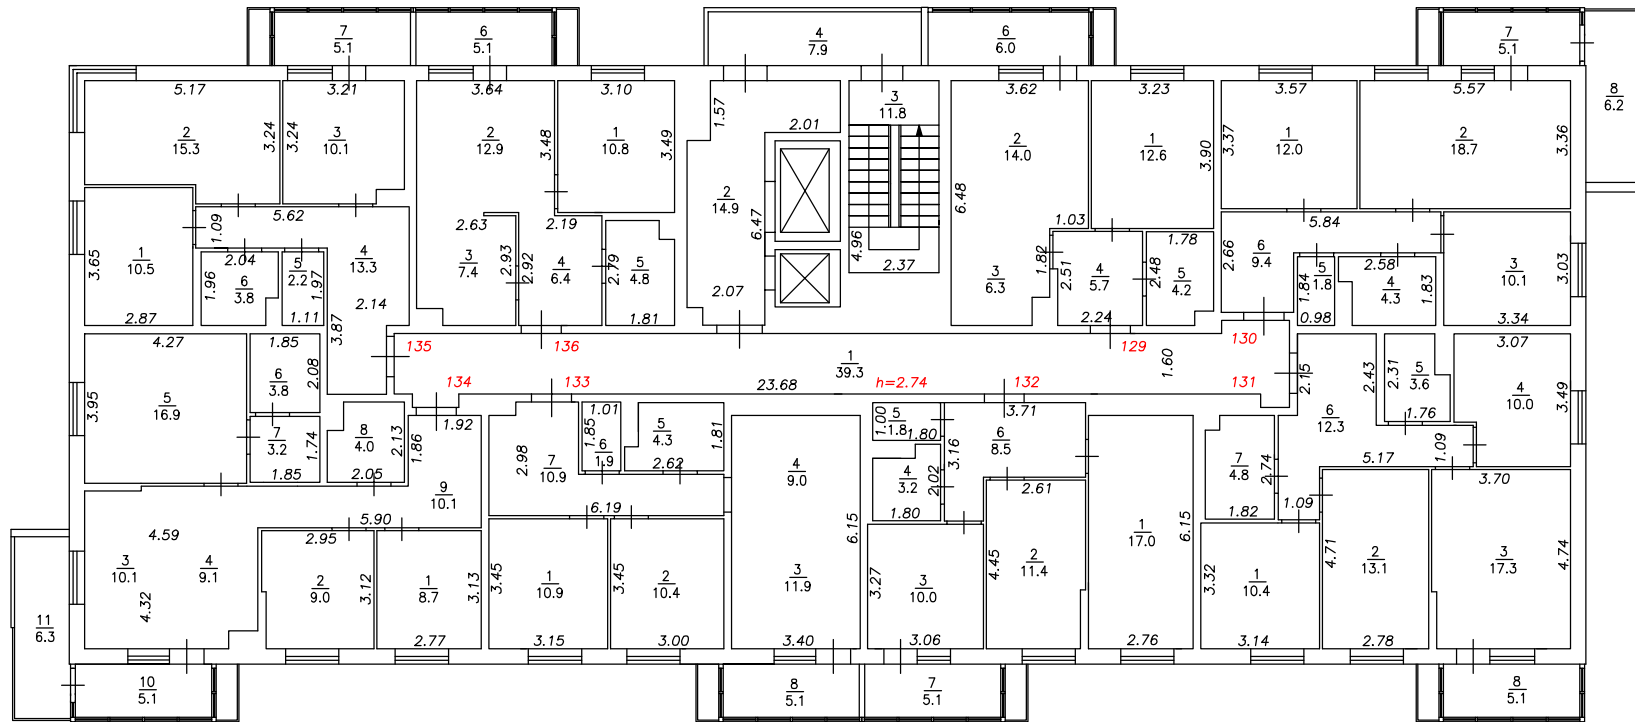

Масштаб 1:200

План этажа

Подъезд №1

17-й этаж

Условные обозначения:

- $\frac{2}{}$ Номер квартиры
- $\frac{6}{1.5}$ Номер и площадь помещения
- 5.26 Линейный размер
- Стена с окном и дверью
- Перегородка с дверным проемом
- Перегородка с дверным проемом
- Лестница

Масштаб 1:200

План этажа

Подъезд №1

18-й этаж

Условные обозначения:

- 2 Номер квартиры
- $\frac{6}{1.5}$ Номер и площадь помещения
- 5.26 Линейный размер
-  Стена с окном и дверью
-  Перегородка с дверным проемом
-  Перегородка с дверным проемом
-  Лестница

Масштаб 1:200

План этажа

Подъезд №1

19-й этаж

Условные обозначения:

- 2 Номер квартиры
- $\frac{6}{1.5}$ Номер и площадь помещения
- 5.26 Линейный размер
-  Стена с окном и дверью
-  Перегородка с дверным проемом
-  Перегородка с дверным проемом
-  Лестница