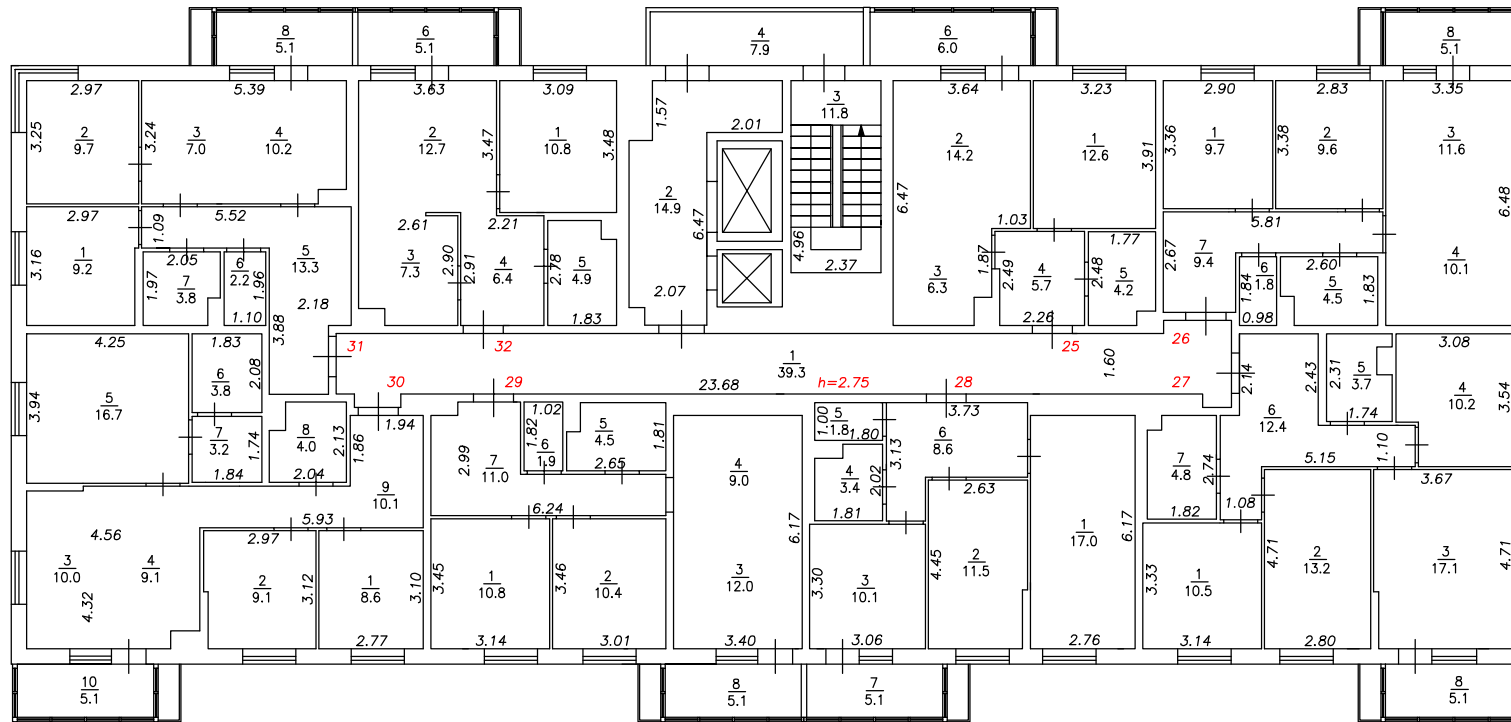

План этажа

Подъезд №1

5-й этаж

Условные обозначения:

- $\frac{2}{}$ Номер квартиры
- $\frac{6}{1.5}$ Номер и площадь помещения
- 5.26 Линейный размер
- Стена с окном и дверью
- Перегородка с дверным проемом
- Перегородка с дверным проемом
- Лестница

Масштаб 1:200