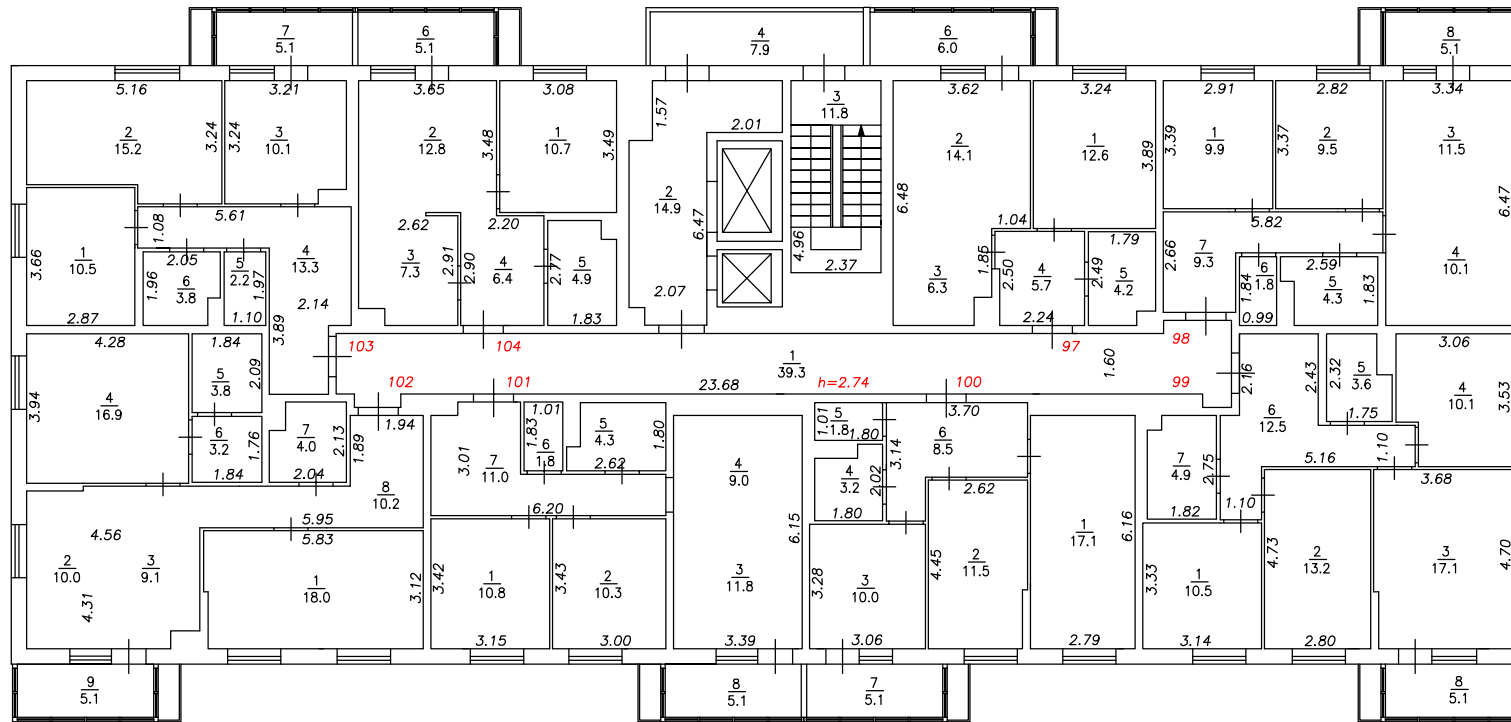

План этажа

Подъезд №1

14-й этаж

Условные обозначения:

- $\frac{2}{}$ Номер квартиры
- $\frac{6}{1.5}$ Номер и площадь помещения
- 5.26 Линейный размер
- Стена с окном и дверью
- Перегородка с дверным проемом
- Перегородка с дверным проемом
- Лестница

Масштаб 1:200