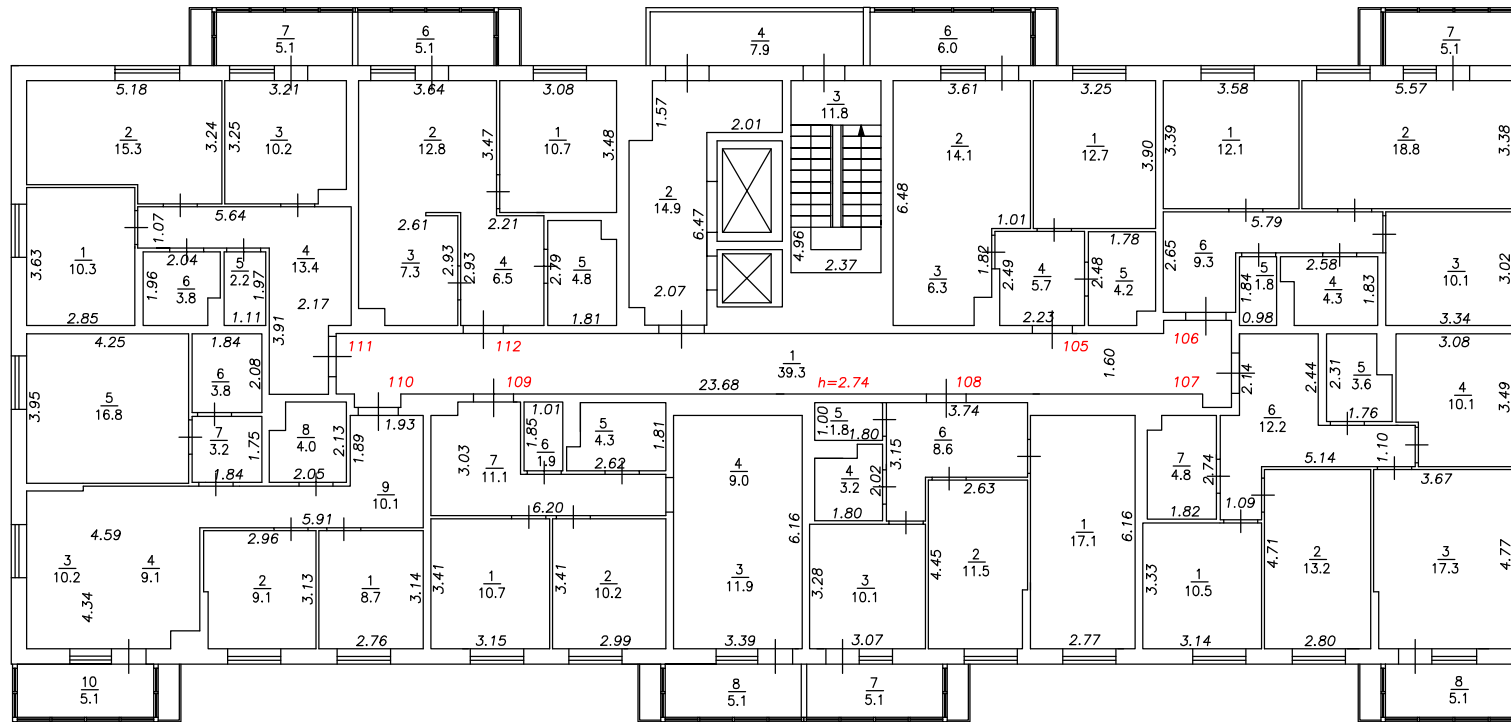

План этажа

Подъезд №1

15-й этаж

Условные обозначения:

- $\frac{2}{6}$ Номер квартиры
- $\frac{6}{1.5}$ Номер и площадь помещения
- 5.26   Линейный размер
- Стена с окном и дверью
- Перегородка с дверным проемом
- Перегородка с дверным проемом
- Лестница

Масштаб 1:200