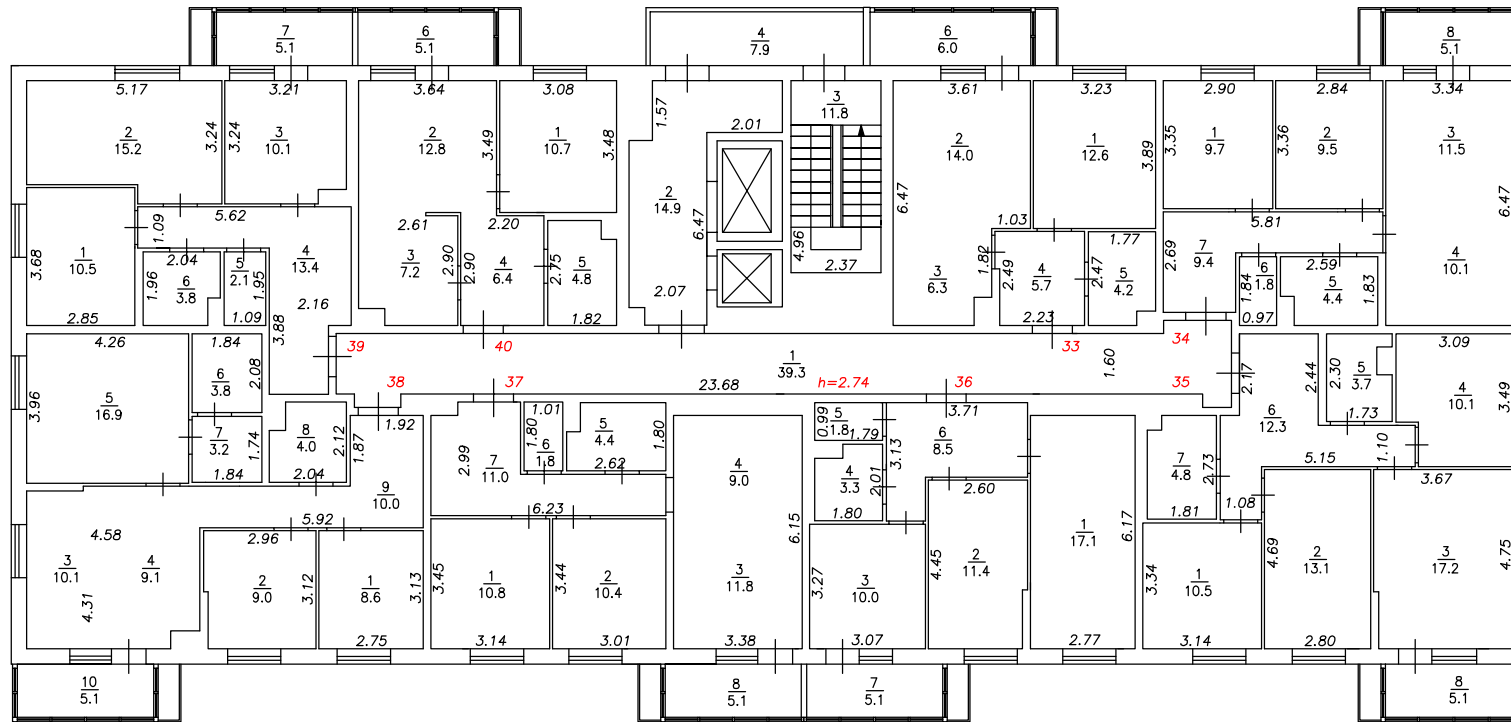

План этажа

Подъезд №1

6-й этаж

Условные обозначения:

- $\frac{2}{}$ Номер квартиры
- $\frac{6}{1.5}$ Номер и площадь помещения
- 5.26 Линейный размер
- Стена с окном и дверью
- Перегородка с дверным проемом
- Перегородка с дверным проемом
- Лестница

Масштаб 1:200