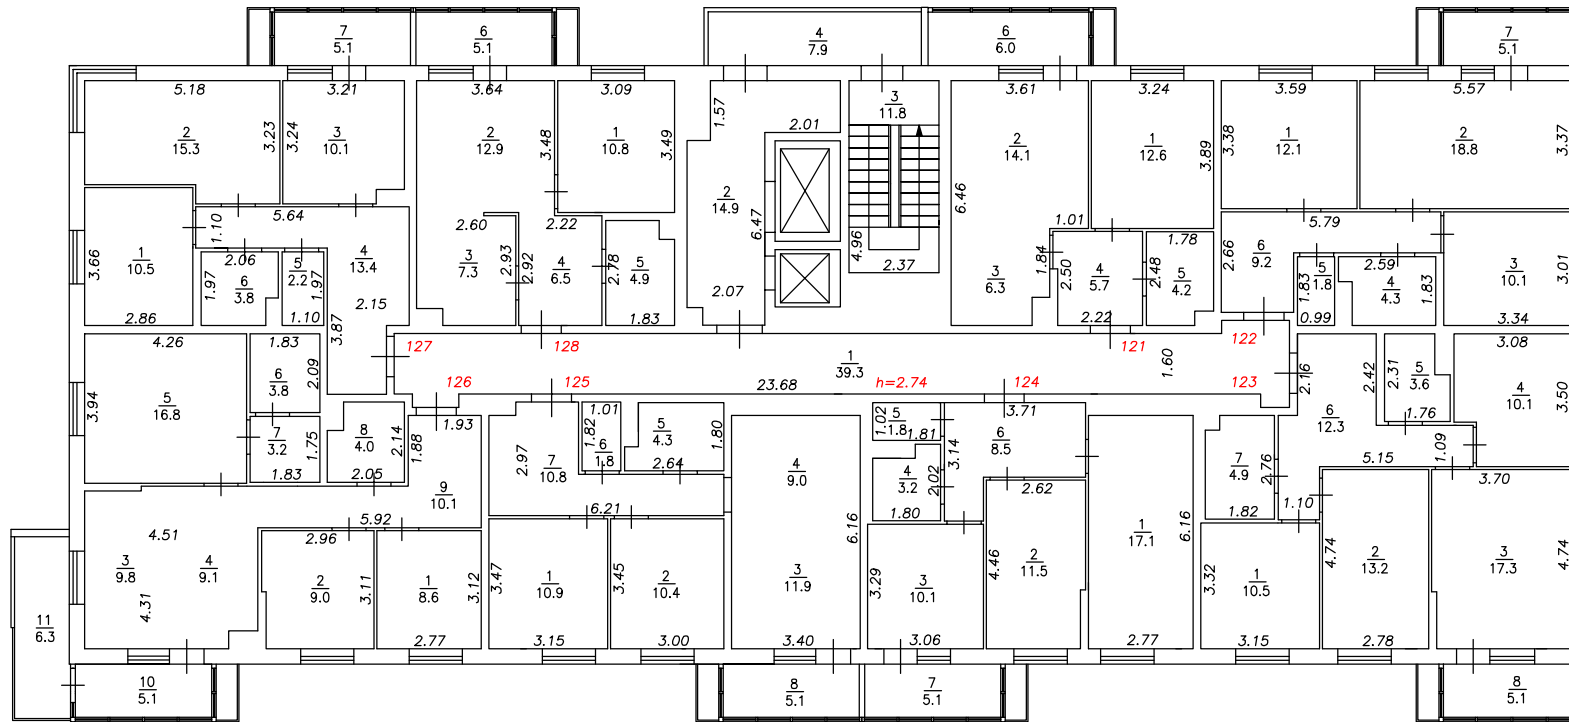

Масштаб 1:200

План этажа

Подъезд №1

16-й этаж

Условные обозначения:

- 2 Номер квартиры
- $\frac{6}{1.5}$ Номер и площадь помещения
- 5.26 Линейный размер
-  Стена с окном и дверью
-  Перегородка с дверным проемом
-  Перегородка с дверным проемом
-  Лестница

Масштаб 1:200

План этажа

Подъезд №1

17-й этаж

Условные обозначения:

- $\frac{2}{}$ Номер квартиры
- $\frac{6}{1.5}$ Номер и площадь помещения
- 5.26 Линейный размер
- Стена с окном и дверью
- Перегородка с дверным проемом
- Перегородка с дверным проемом
- Лестница