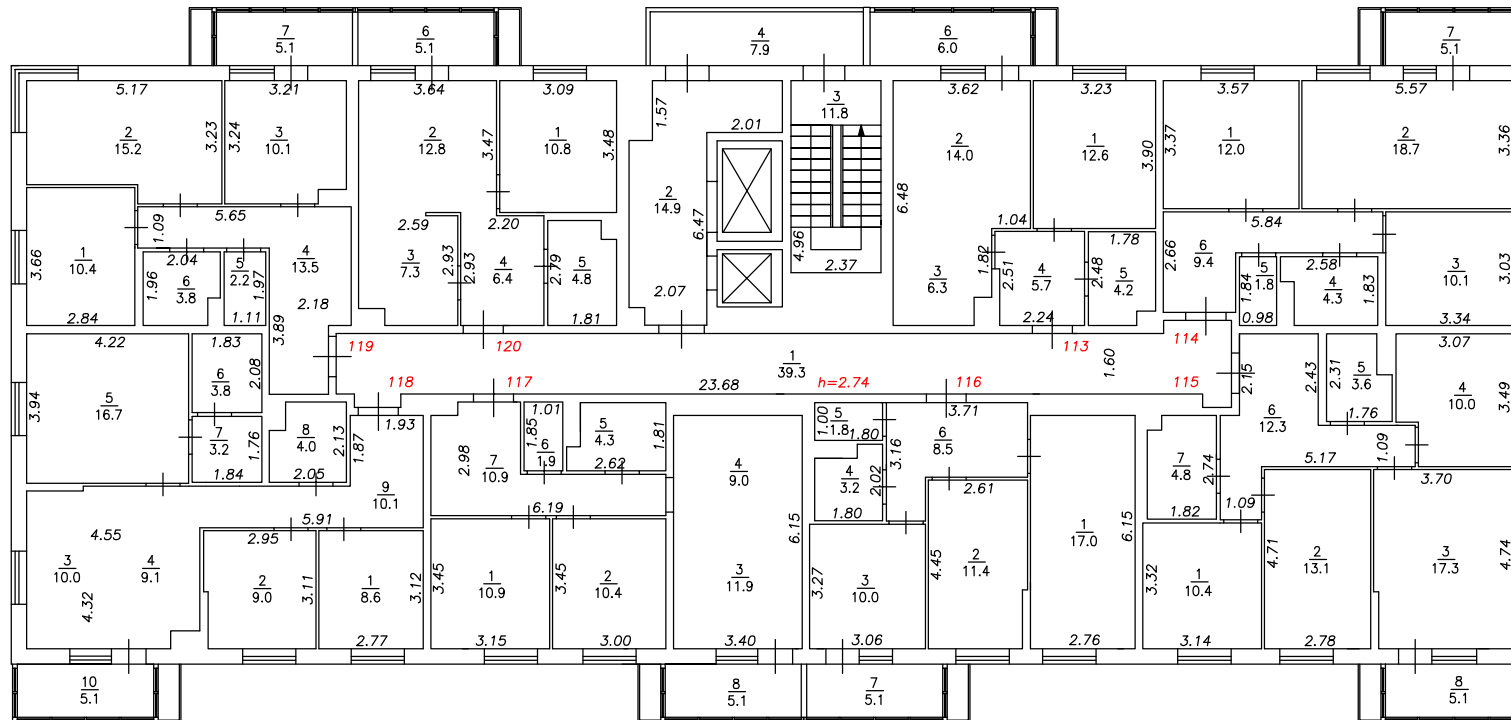

План этажа

Подъезд №1

16-й этаж

Условные обозначения:

- 2   Номер квартиры
- $\frac{6}{1.5}$ Номер и площадь помещения
- 5.26   Линейный размер
- Стена с окном и дверью
- Перегородка с дверным проемом
- Перегородка с дверным проемом
- Лестница

Масштаб 1:200