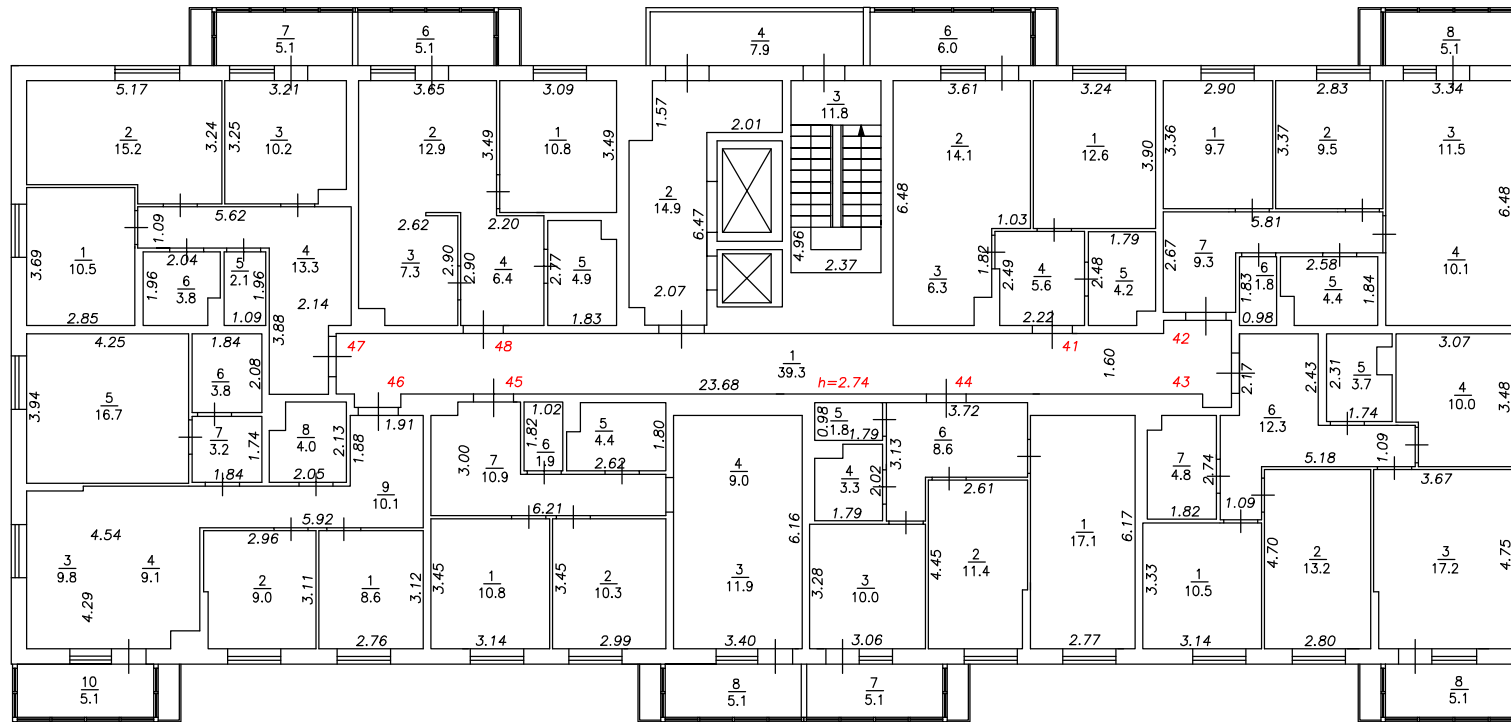

План этажа

Подъезд №1

7-й этаж

Условные обозначения:

- $\frac{2}{}$ Номер квартиры
- $\frac{6}{1.5}$ Номер и площадь помещения
- 5.26 Линейный размер
- Стена с окном и дверью
- Перегородка с дверным проемом
- Перегородка с дверным проемом
- Лестница

Масштаб 1:200