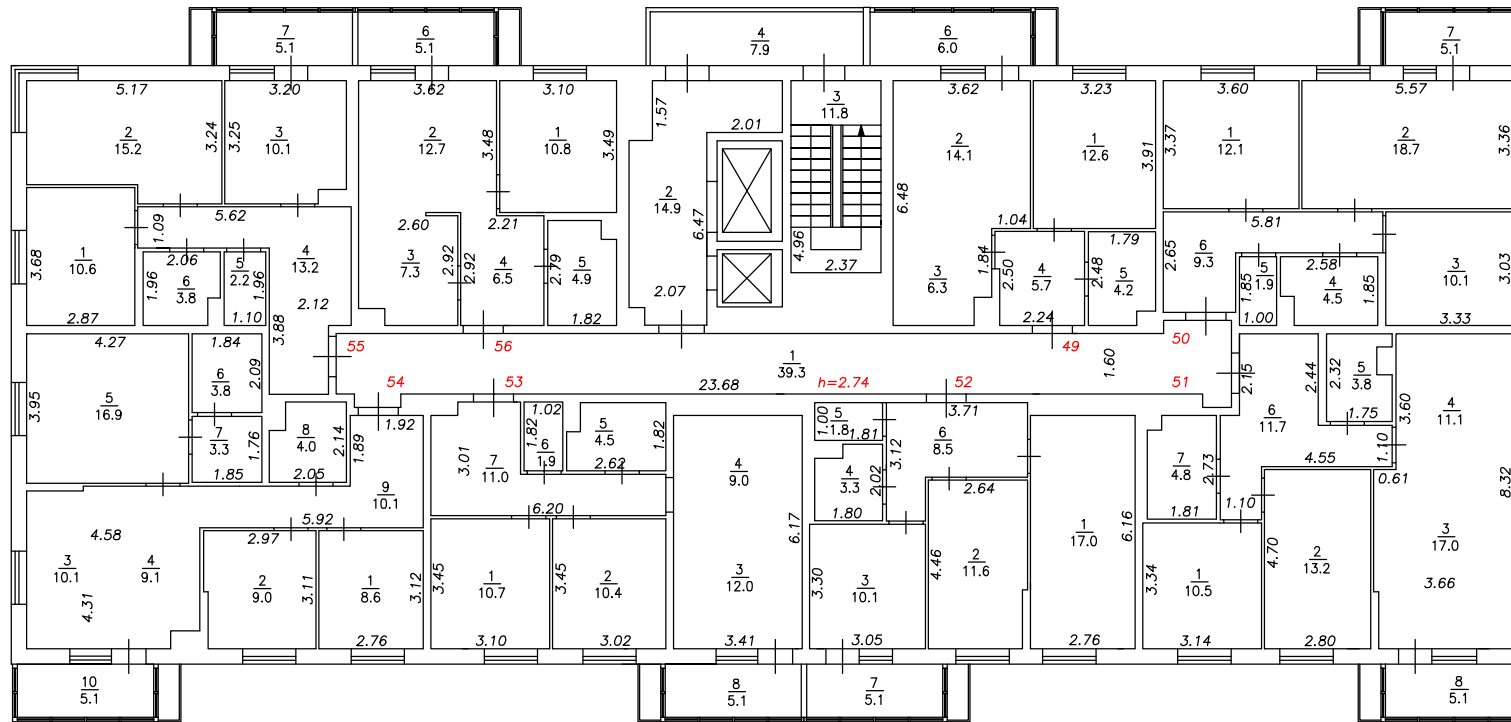

План этажа

Подъезд №1

8-й этаж

Условные обозначения:

- $\frac{2}{}$ Номер квартиры
- $\frac{6}{1.5}$ Номер и площадь помещения
- 5.26 Линейный размер
- Стена с окном и дверью
- Перегородка с дверным проемом
- Перегородка с дверным проемом
- Лестница

Масштаб 1:200