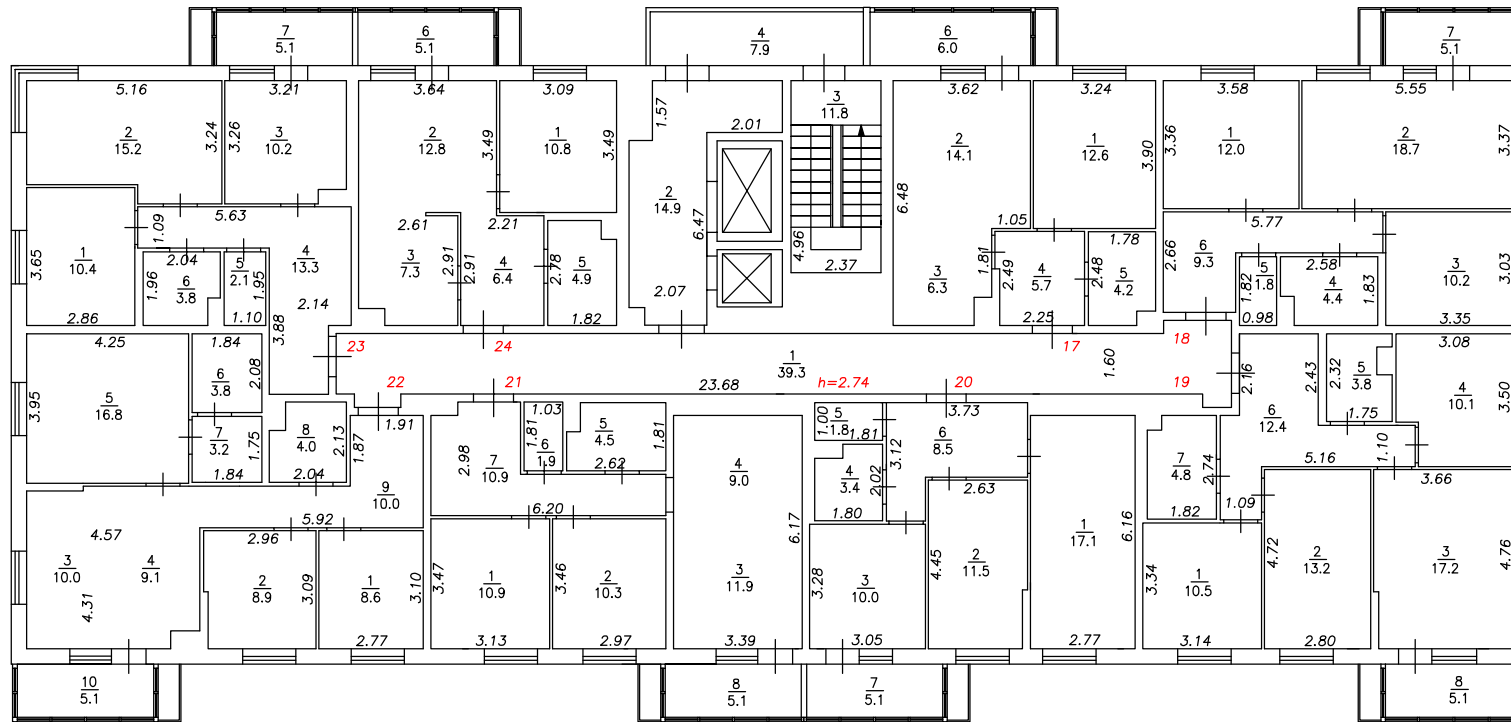

План этажа

Подъезд №1

4-й этаж

Условные обозначения:

- 2   Номер квартиры
- $\frac{6}{1.5}$ Номер и площадь помещения
- 5.26   Линейный размер
- Стена с окном и дверью
- Перегородка с дверным проемом
- Перегородка с дверным проемом
- Лестница

Масштаб 1:200