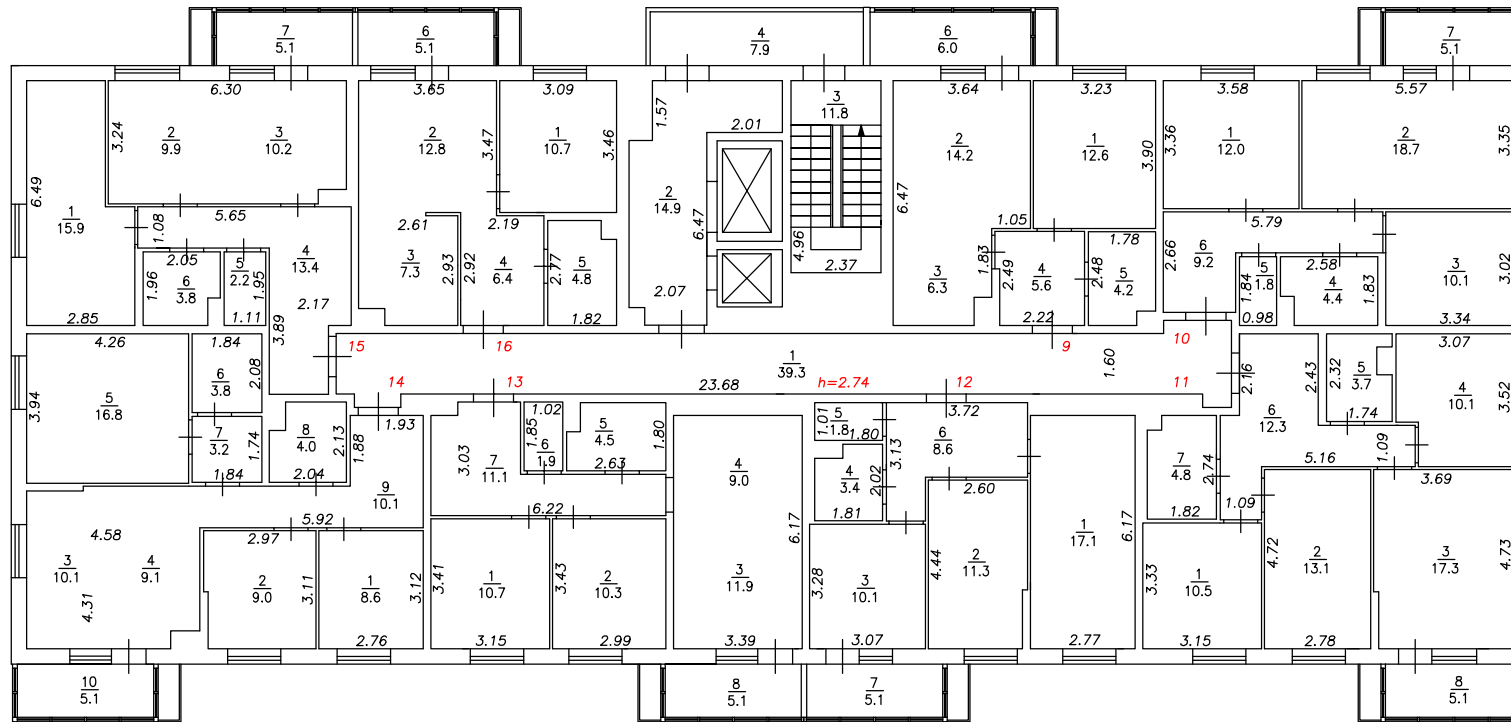

План этажа

Подъезд №1

3-й этаж

Условные обозначения:

- $\frac{2}{}$ Номер квартиры
- $\frac{6}{1.5}$ Номер и площадь помещения
- 5.26 Линейный размер
- Стена с окном и дверью
- Перегородка с дверным проемом
- Перегородка с дверным проемом
- Лестница

Масштаб 1:200