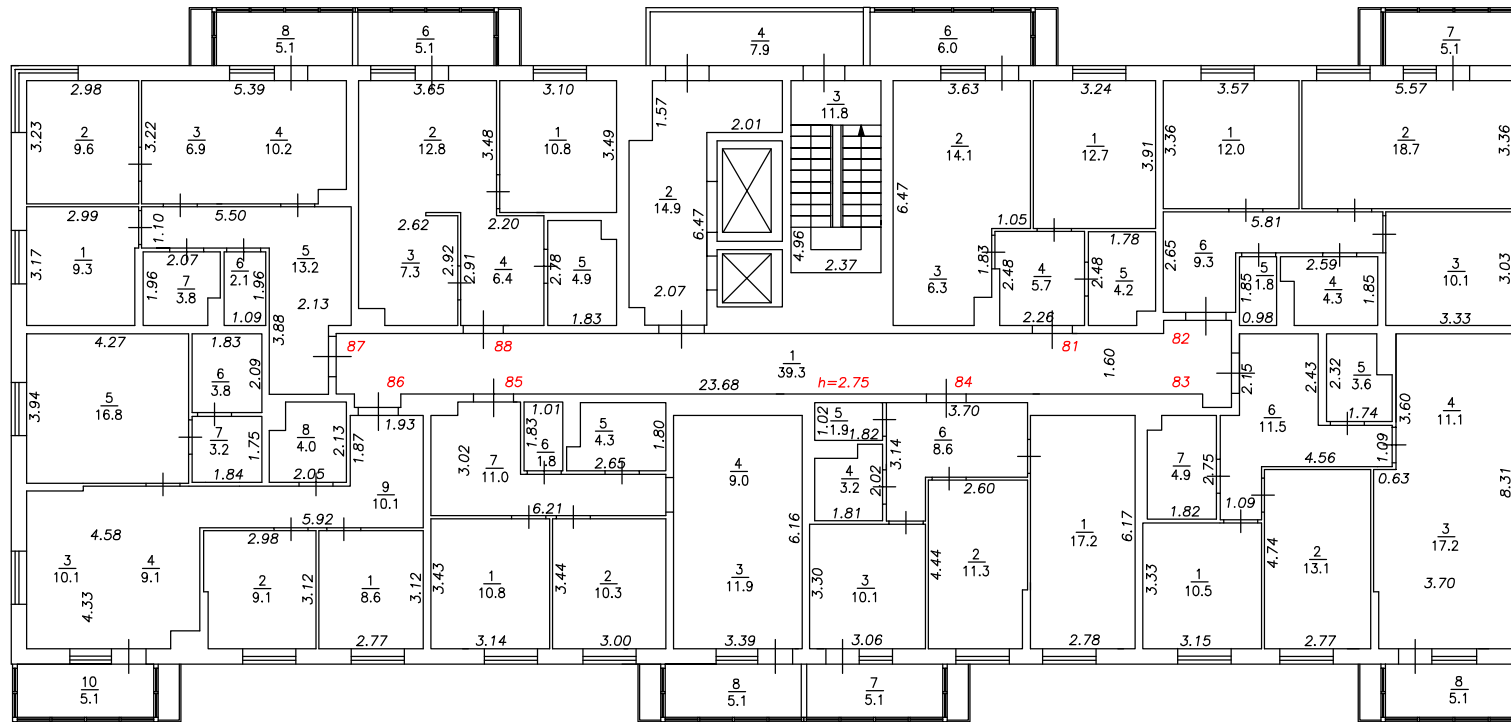

План этажа

Подъезд №1

12-й этаж

Условные обозначения:

- $\frac{2}{}$ Номер квартиры
- $\frac{6}{1.5}$ Номер и площадь помещения
- 5.26 Линейный размер
- Стена с окном и дверью
- Перегородка с дверным проемом
- Перегородка с дверным проемом
- Лестница

Масштаб 1:200