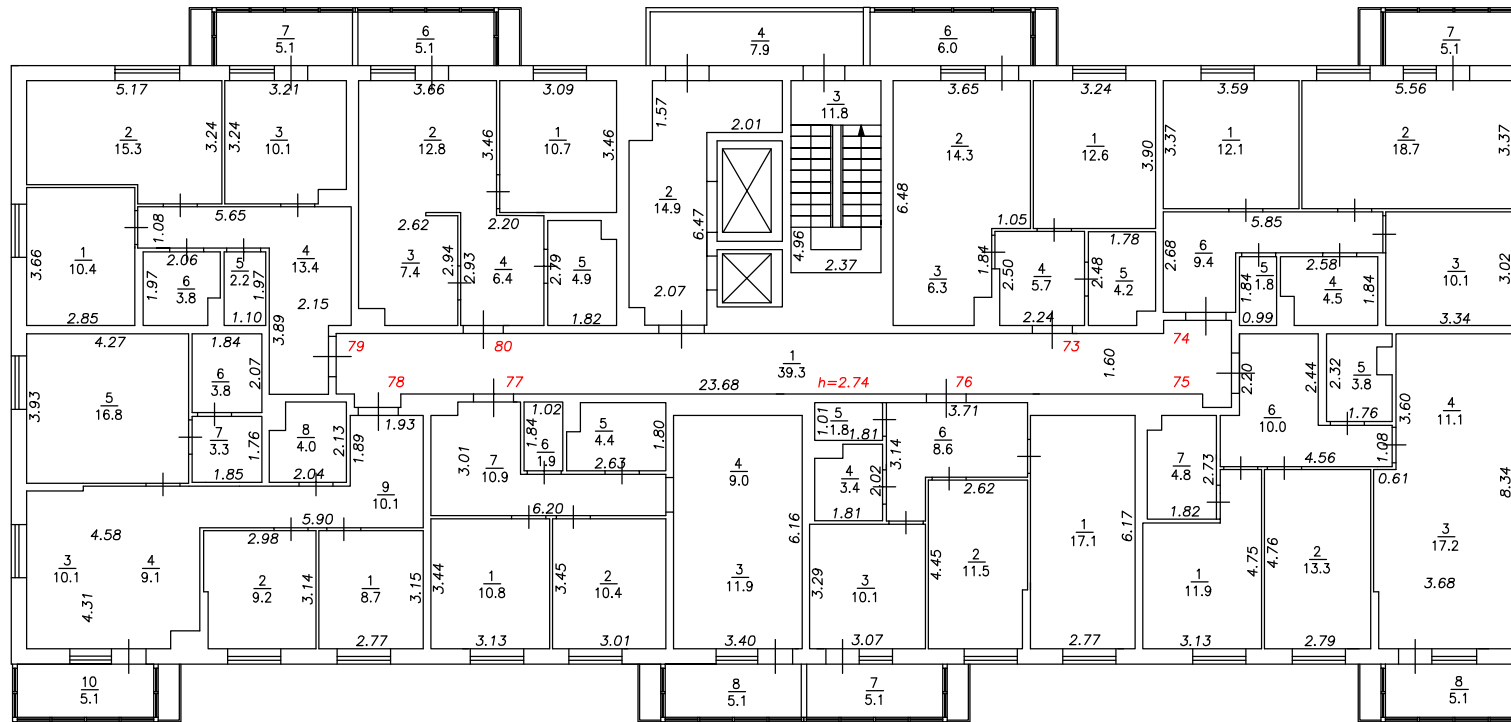

План этажа

Подъезд №1

11-й этаж

Условные обозначения:

- $\frac{2}{}$ Номер квартиры
- $\frac{6}{1.5}$ Номер и площадь помещения
- 5.26 Линейный размер
- Стена с окном и дверью
- Перегородка с дверным проемом
- Перегородка с дверным проемом
- Лестница

Масштаб 1:200