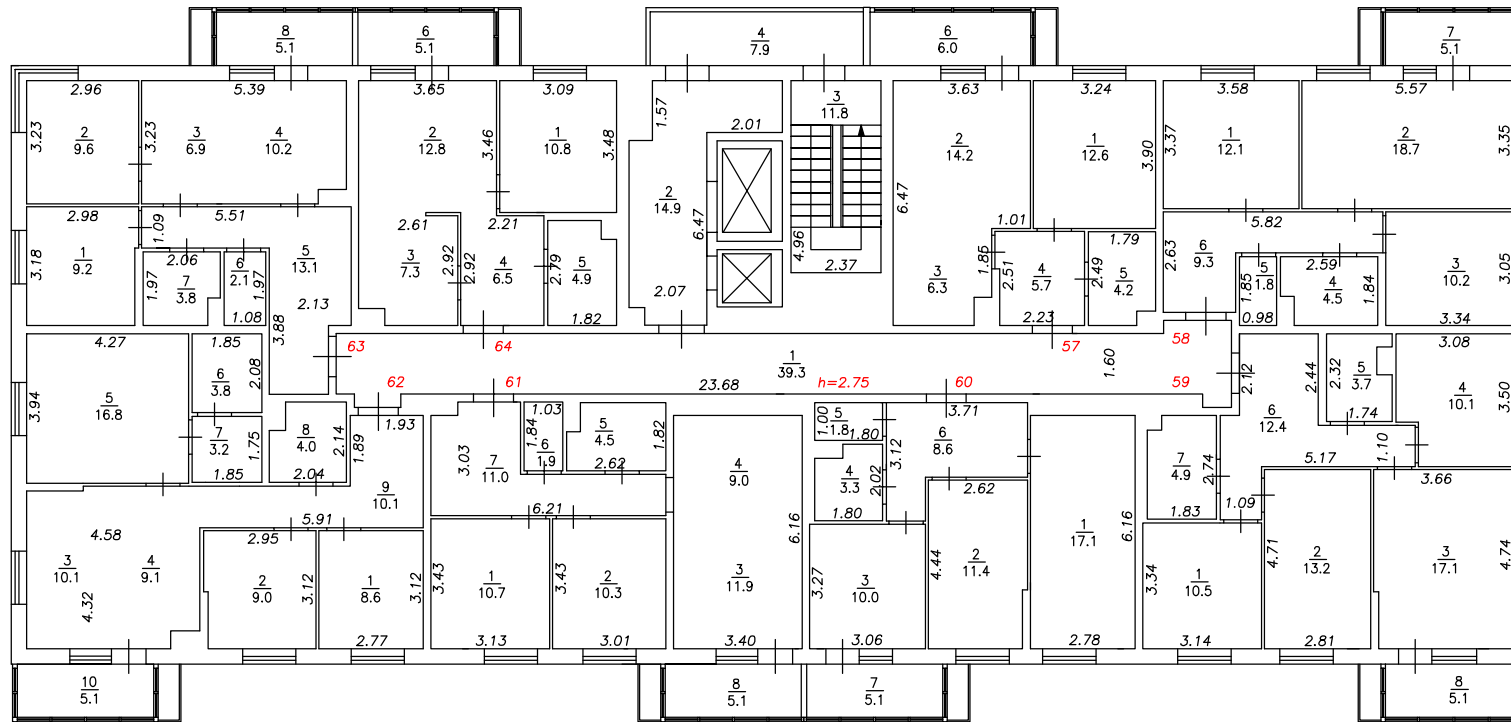

План этажа

Подъезд №1

9-й этаж

Условные обозначения:

- $\frac{2}{1.5}$ Номер квартиры
- $\frac{6}{1.5}$ Номер и площадь помещения
- 5.26 Линейный размер
- Стена с окном и дверью
- Перегородка с дверным проемом
- Перегородка с дверным проемом
- Лестница

Масштаб 1:200