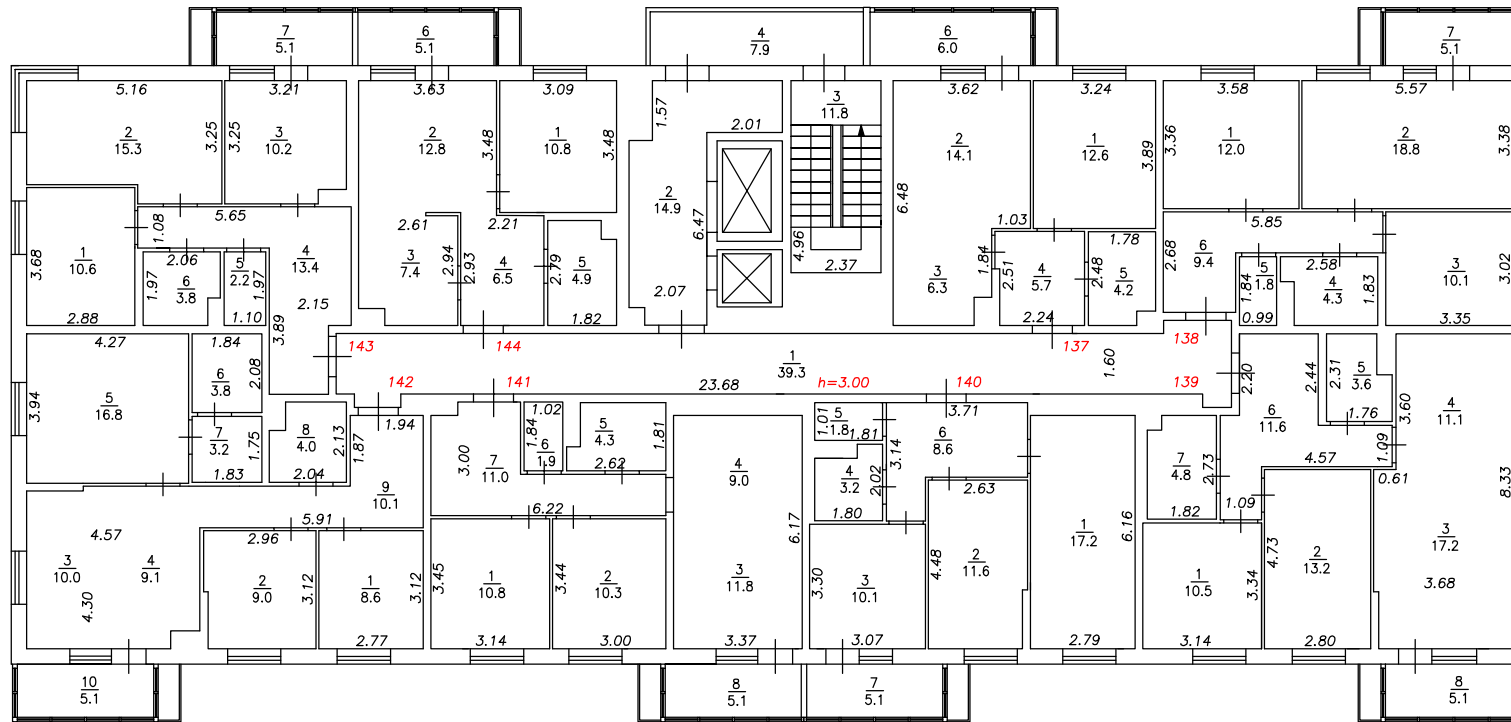

План этажа

Подъезд №1

19-й этаж

Условные обозначения:

- 2   Номер квартиры
- $\frac{6}{1.5}$ Номер и площадь помещения
- 5.26   Линейный размер
- Стена с окном и дверью
- Перегородка с дверным проемом
- Перегородка с дверным проемом
- Лестница

Масштаб 1:200