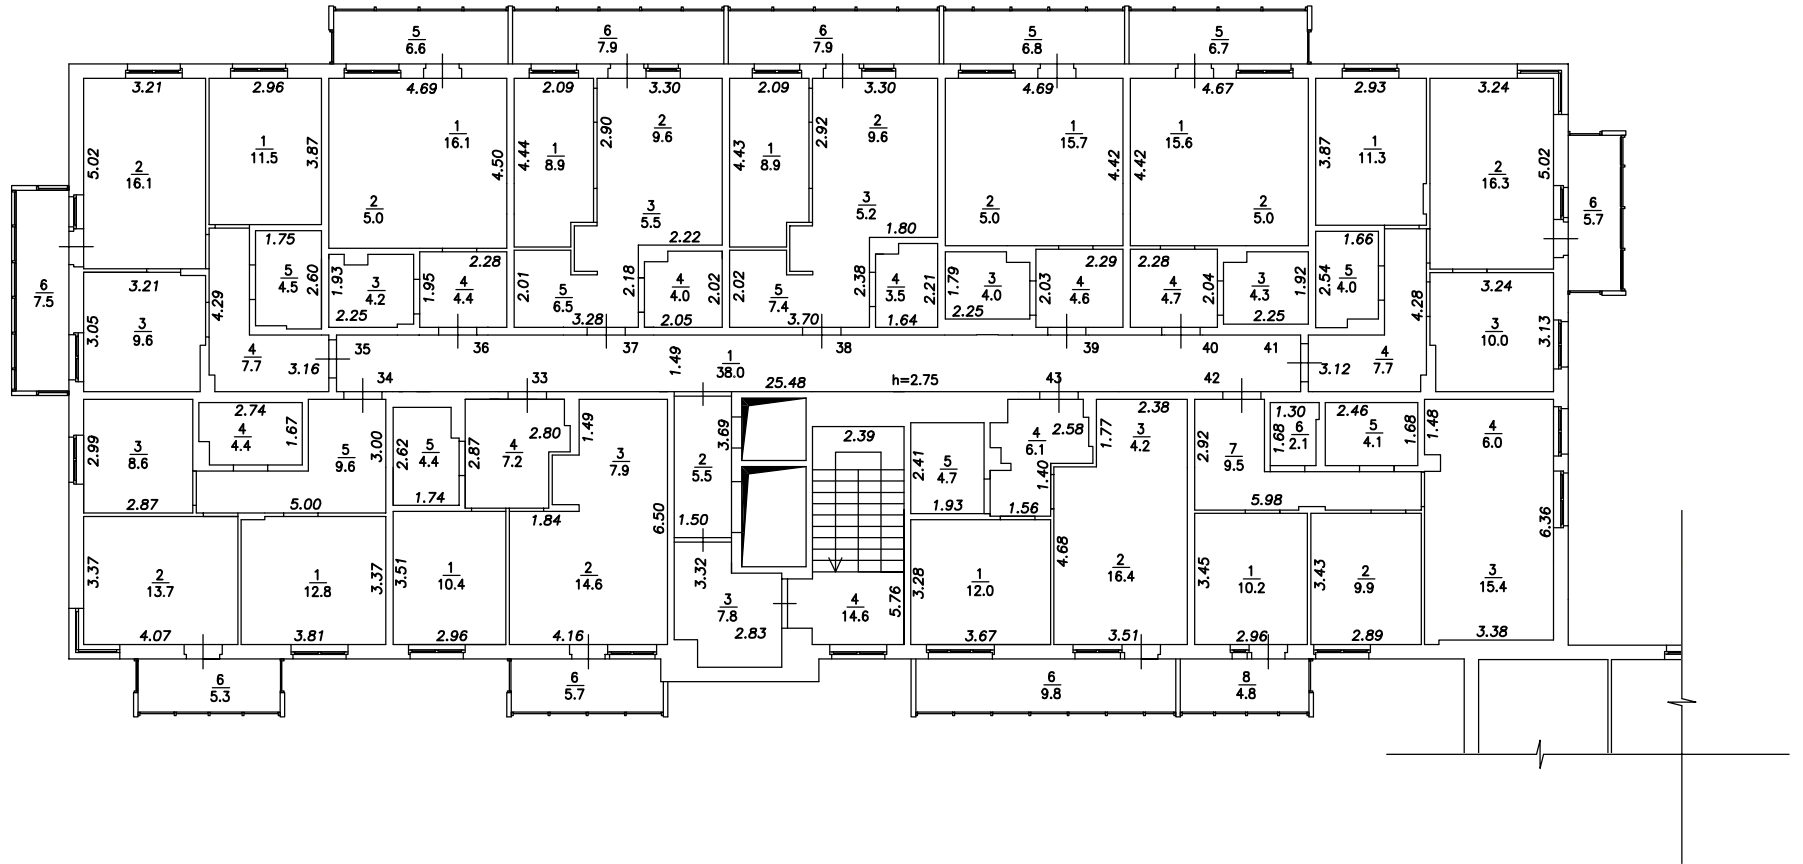

Площадь застройки	<u>1439.1</u>	кв.м
-------------------	---------------	------

План
М1:200

Подвал
Секция 1

План
М1:200

Подвал
Секция 2

План
М1:200

1-й этаж
Секция 1

План
М1:200

1-й этаж
Секция 2

План
М1:200

2-й этаж
Секция 1

План
М1:200

2-й этаж
Секция 2

План
M1:200

3-й этаж
Секция 1

План
М1:200

4-й этаж
Секция 1

План
М1:200

4-й этаж
Секция 2

План
М1:200

5-й этаж
Секция 1

План
М1:200

5-й этаж
Секция 2

План
М1:200