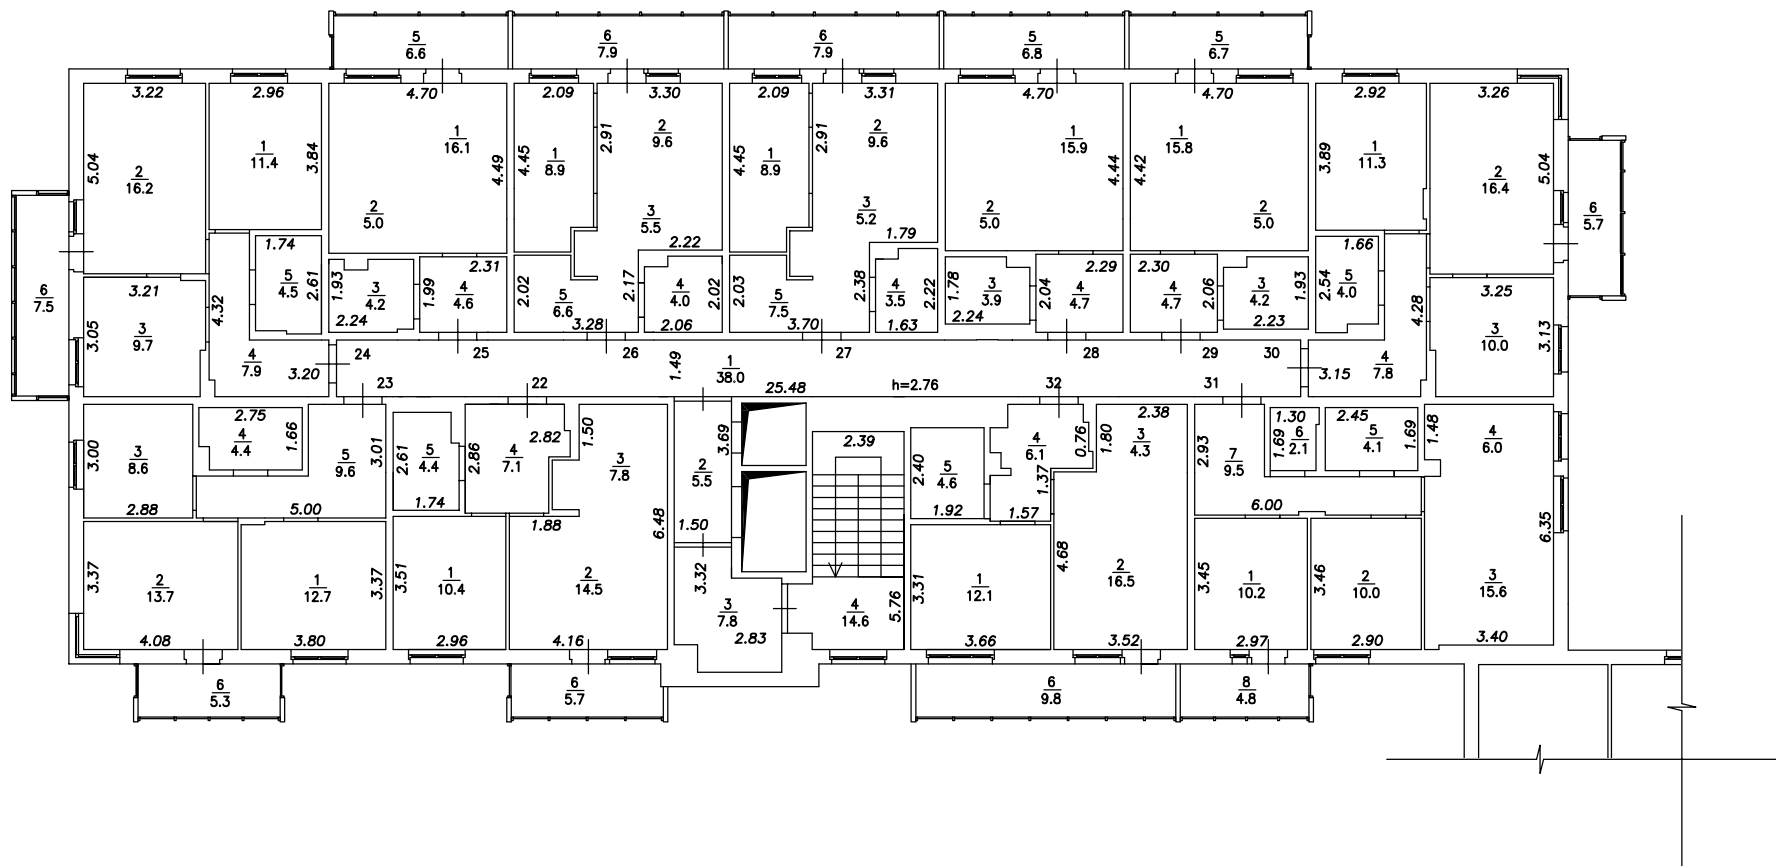

Площадь застройки	<u>1439.1</u>	кв.м
-------------------	---------------	------

План
М1:200

Подвал
Секция 1

План
М1:200

Подвал
Секция 2

План
М1:200

1-й этаж
Секция 1

План
М1:200

1-й этаж
Секция 2

План
М1:200

2-й этаж
Секция 1

План
М1:200

2-й этаж
Секция 2

План
M1:200

3-й этаж
Секция 1

План
М1:200

4-й этаж
Секция 1

План
М1:200

4-й этаж
Секция 2

План
М1:200

5-й этаж
Секция 1

План
М1:200

5-й этаж
Секция 2

План
М1:200