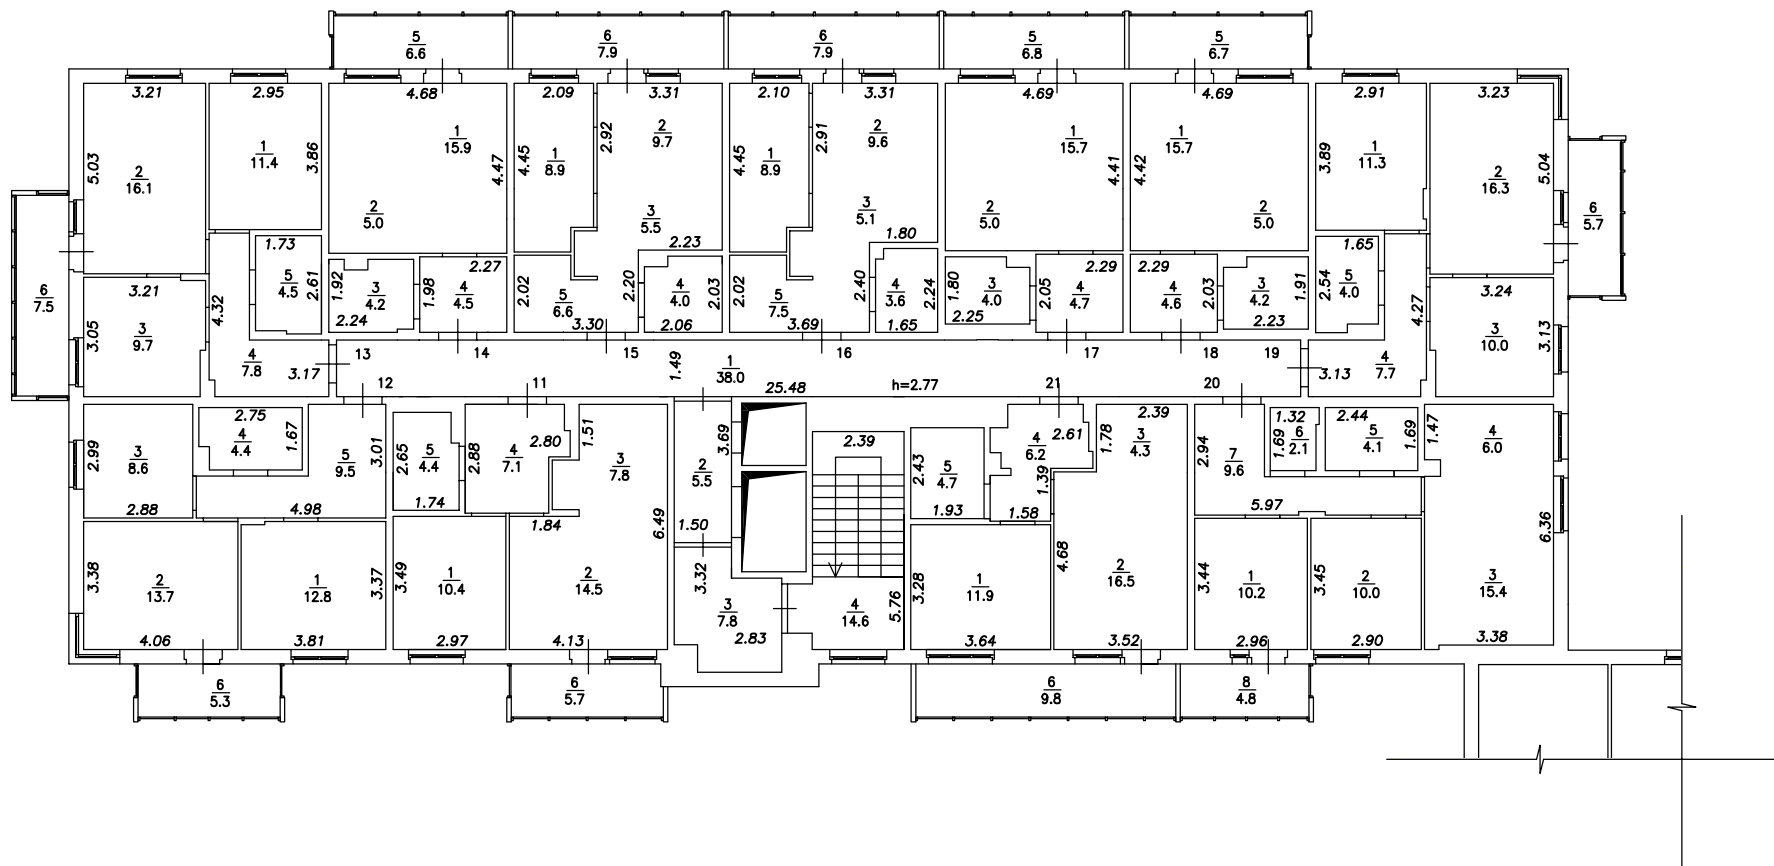

Площадь застройки	<u>1439.1</u>	кв.м
-------------------	---------------	------

План
М1:200

Подвал
Секция 1

План
М1:200

Подвал
Секция 2

План
М1:200

1-й этаж
Секция 1

План
М1:200

1-й этаж
Секция 2

План
М1:200

2-й этаж
Секция 1

План
М1:200

2-й этаж
Секция 2

План
M1:200

3-й этаж
Секция 1

План
М1:200