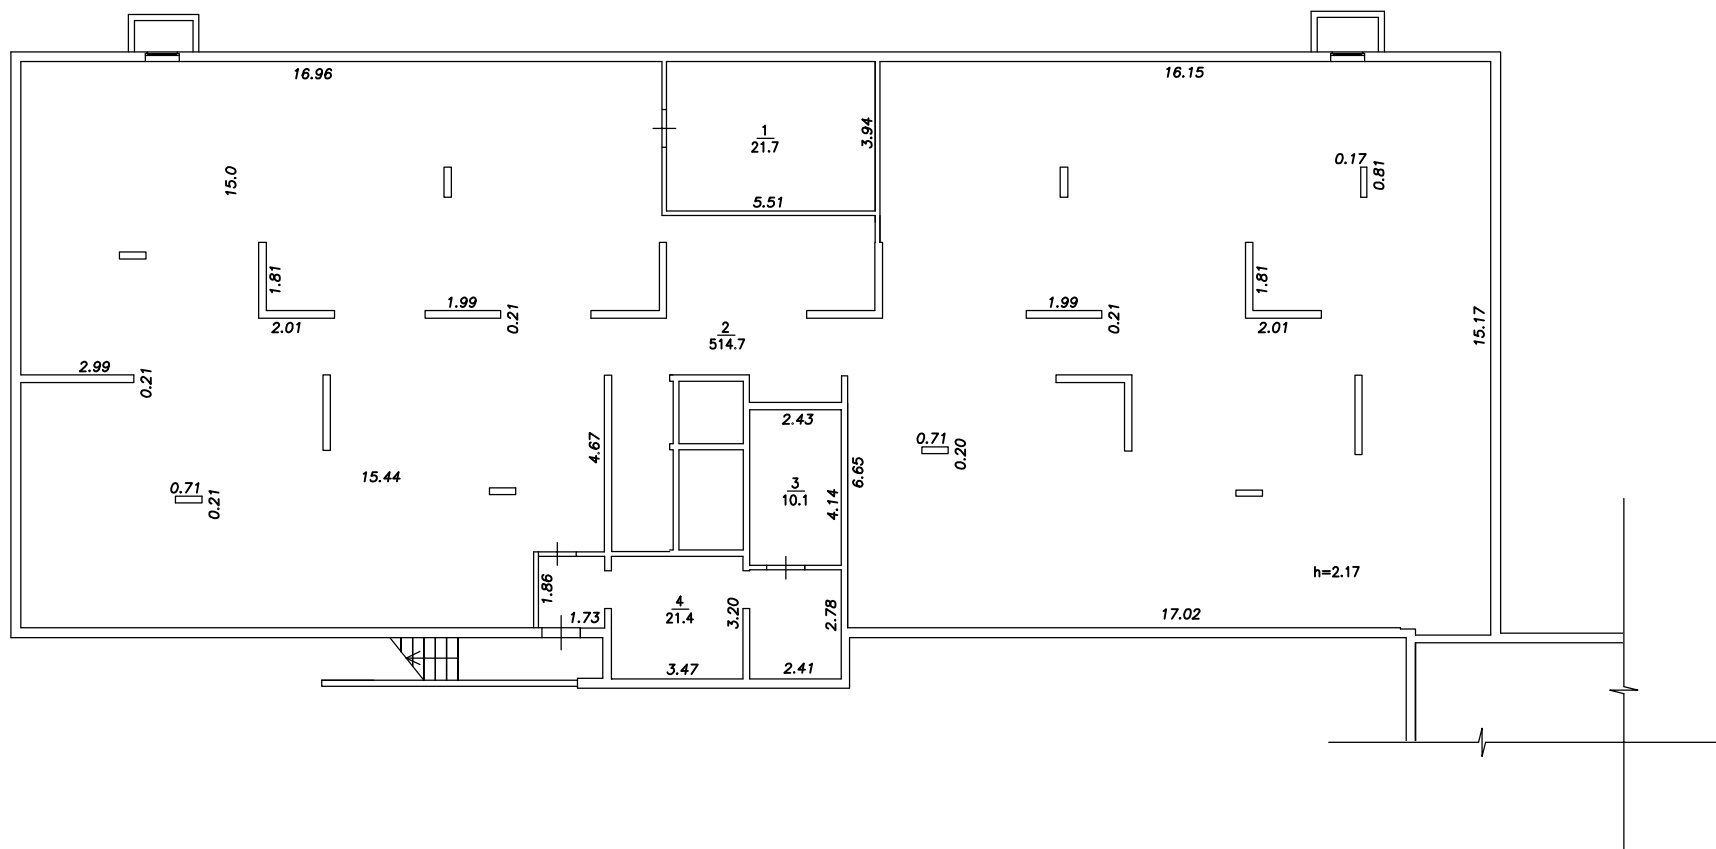

Уборочная площадь общих коридоров и мест общего пользования (без лестниц) 2427.7 кв.м

Площадь здания (с лоджиями, балконами, шкафами, коридорами и лест.кл.) 13075.0 кв.м

из нее: Жилые помещения:	общая площадь	<u>8768.6</u>	кв.м
в т.ч.	жилая площадь	<u>3886.7</u>	кв.м

Площадь застройки	<u>1439.1</u>	кв.м
-------------------	---------------	------

План
М1:200

Подвал
Секция 1

План
М1:200

Подвал
Секция 2

План
М1:200

1-й этаж
Секция 1

План
М1:200

1-й этаж
Секция 2

План
М1:200

2-й этаж
Секция 1

План
М1:200

2-й этаж
Секция 2

План
M1:200

3-й этаж
Секция 1

План
М1:200