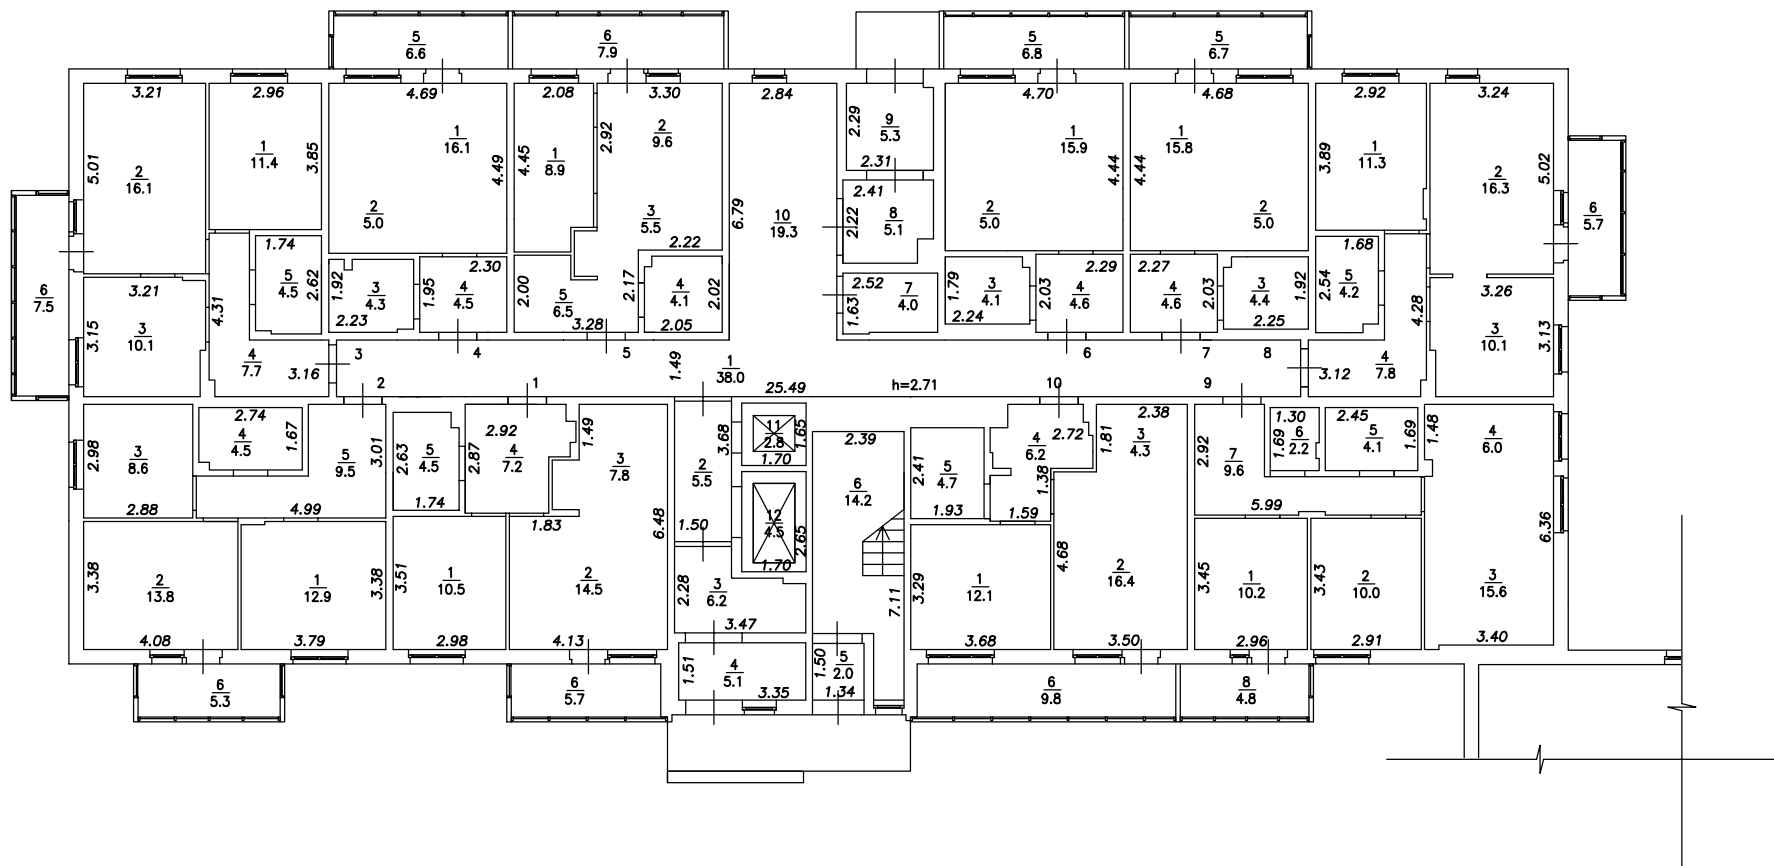

Площадь застройки	<u>1439.1</u>	кв.м
-------------------	---------------	------

План
М1:200

Подвал
Секция 1

План
М1:200

Подвал
Секция 2

План
М1:200

1-й этаж
Секция 1

План
М1:200

1-й этаж
Секция 2

План
М1:200

2-й этаж
Секция 1

План
М1:200

2-й этаж
Секция 2

План
M1:200

3-й этаж
Секция 1

План
М1:200