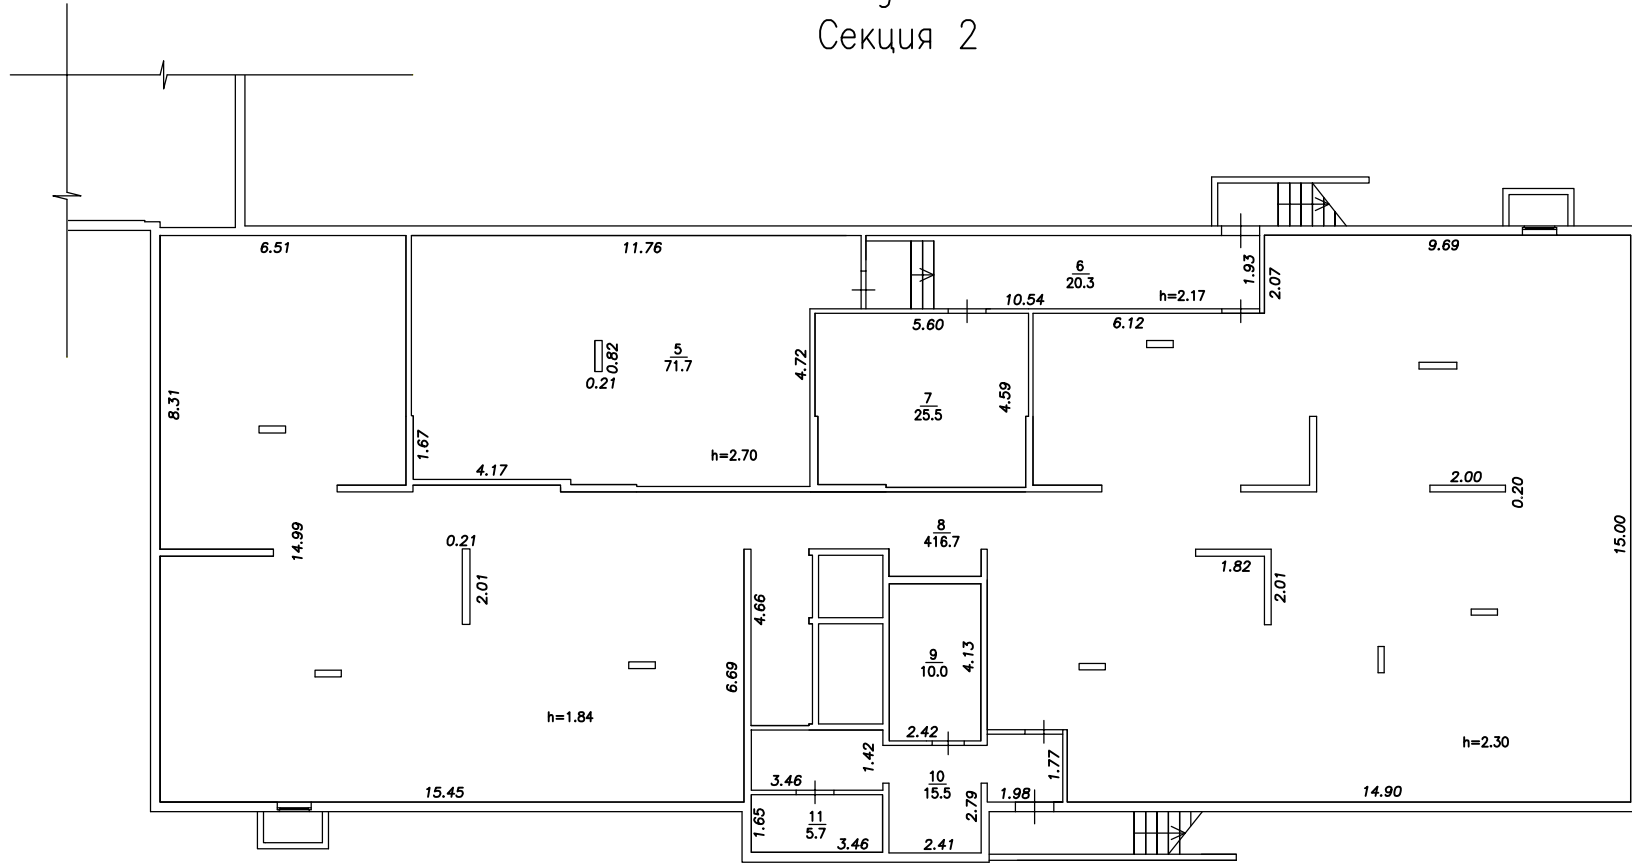

Площадь застройки	<u>1439.1</u>	кв.м
-------------------	---------------	------

План
М1:200

Подвал
Секция 1

План
М1:200

Подвал
Секция 2

План
М1:200

1-й этаж
Секция 1

План
М1:200

1-й этаж
Секция 2

План
М1:200

2-й этаж
Секция 1

План
М1:200

2-й этаж
Секция 2

План
M1:200

3-й этаж
Секция 1

План
М1:200