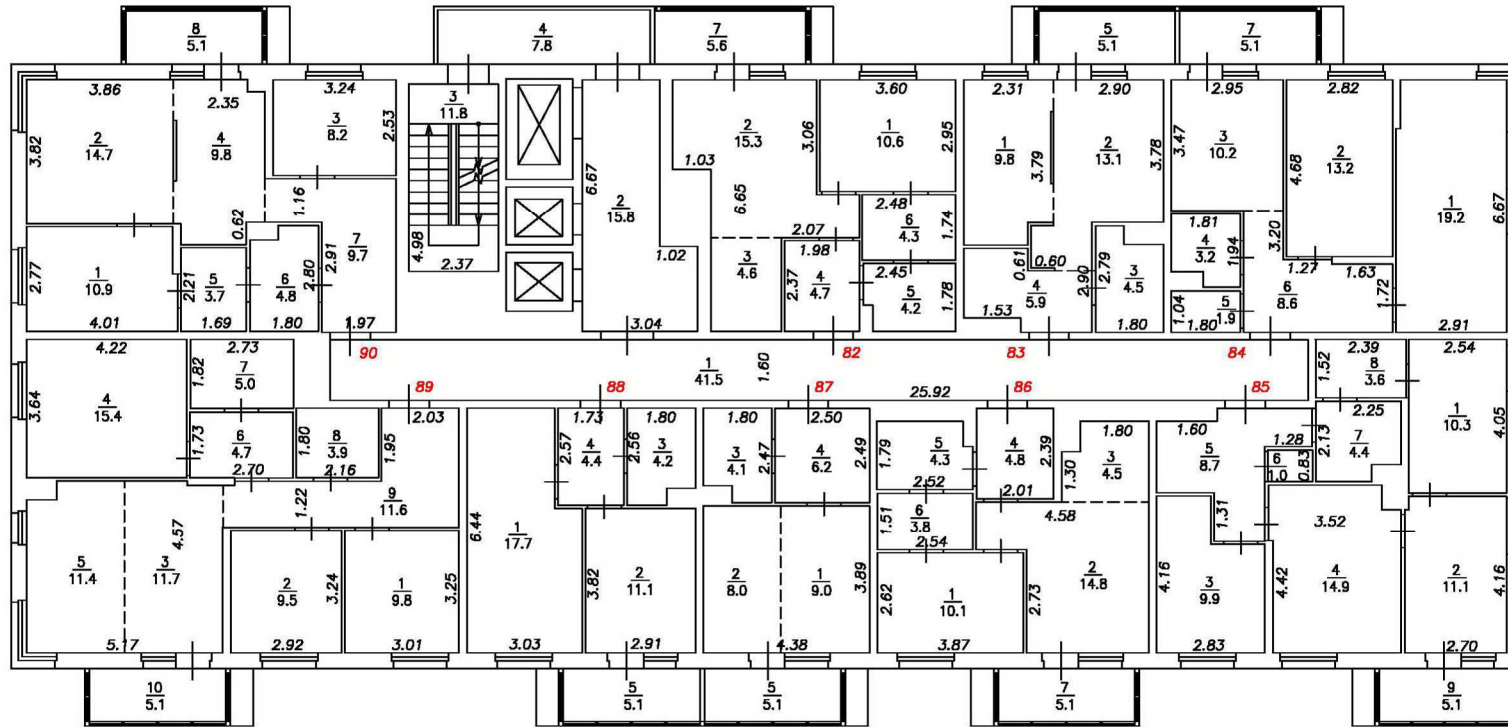

План этажа

Подъезд №1

11-й этаж

Условные обозначения:

- $\frac{2}{}$ Номер квартиры
- $\frac{6}{1.5}$ Номер и площадь помещения
- 5.26 Линейный размер
- Стена с окном и дверью
- Функциональное разделение между комнатами
- Перегородка с дверным проемом
- Лестница

Масштаб 1:200