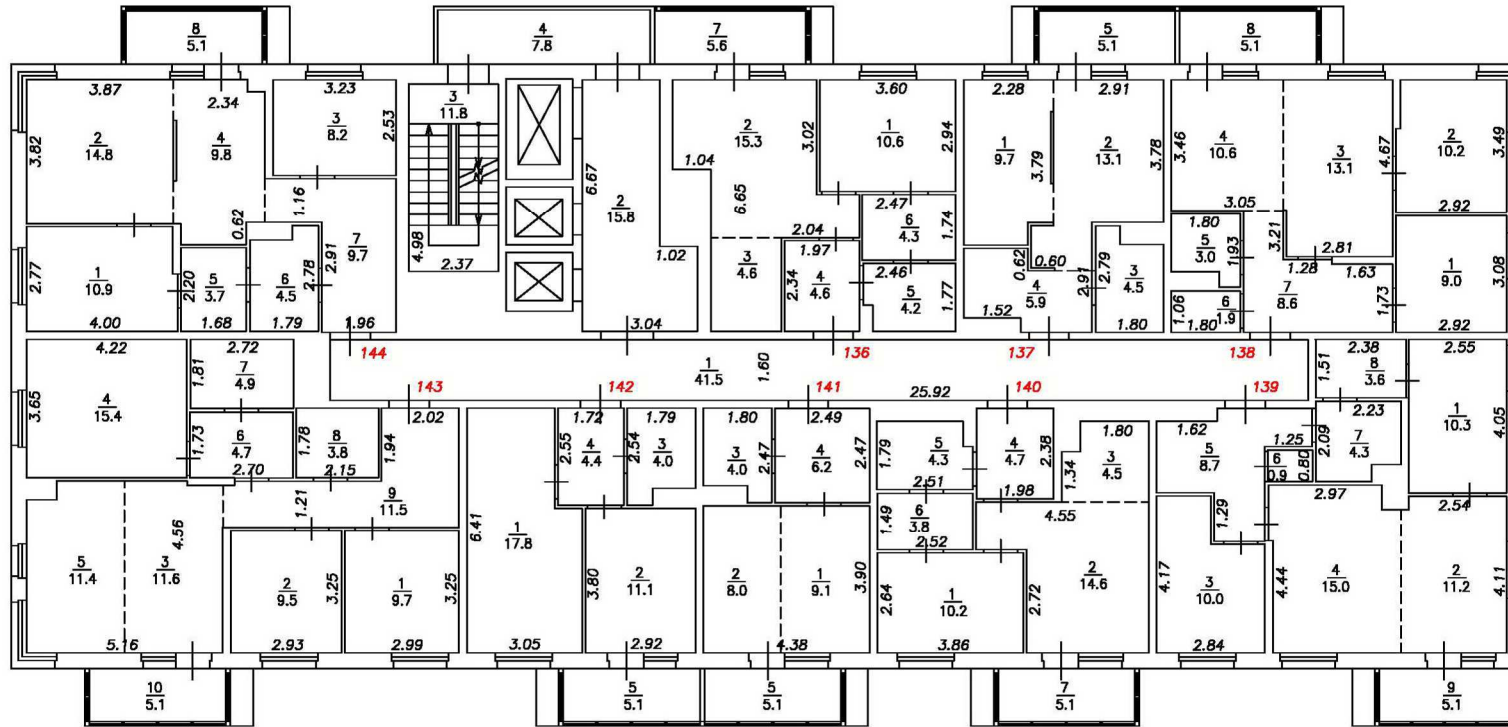

Масштаб 1:200

План этажа

Подъезд №1

16-й этаж

Условные обозначения:

- $\frac{2}{}$ Номер квартиры
- $\frac{6}{1.5}$ Номер и площадь помещения
- 5.26 Линейный размер
- Стена с окном и дверью
- Функциональное разделение между комнатами
- Перегородка с дверным проемом
- Лестница

Масштаб 1:200

План этажа

Подъезд №1

17-й этаж

Условные обозначения:

- $\frac{2}{}$ Номер квартиры
- $\frac{6}{1.5}$ Номер и площадь помещения
- 5.26 Линейный размер
-  Стена с окном и дверью
-  Функциональное разделение между комнатами
-  Перегородка с дверным проемом
-  Лестница

Масштаб 1:200

План этажа

Подъезд №1

18-й этаж

Условные обозначения:

- $\frac{2}{}$ Номер квартиры
- $\frac{6}{1.5}$ Номер и площадь помещения
- 5.26 Линейный размер
- Стена с окном и дверью
- Функциональное разделение между комнатами
- Перегородка с дверным проемом
- Лестница