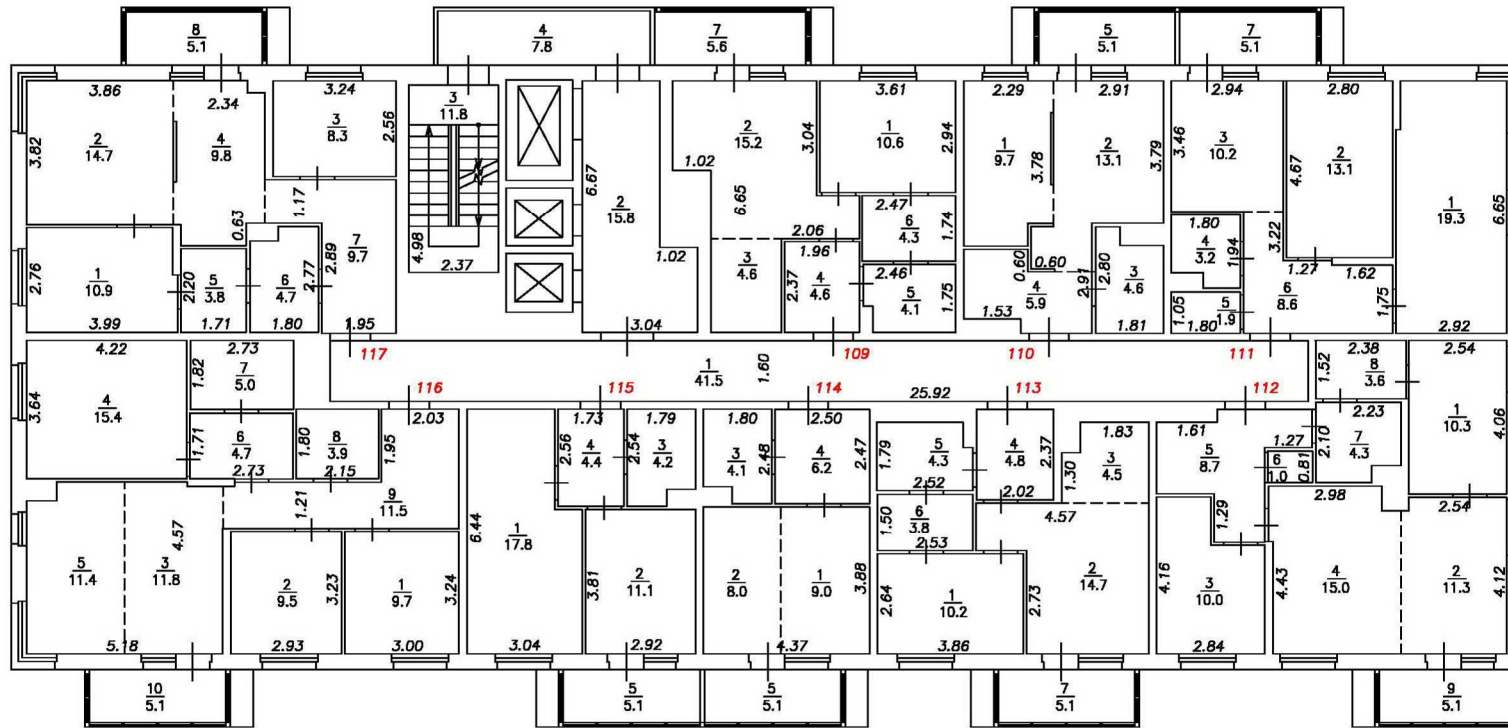

Масштаб 1:200

План этажа

Подъезд №1

13-й этаж

Условные обозначения:

- $\frac{2}{}$ Номер квартиры
- $\frac{6}{1.5}$ Номер и площадь помещения
- 5.26 Линейный размер
- Стена с окном и дверью
- Функциональное разделение между комнатами
- Перегородка с дверным проемом
- Лестница

Масштаб 1:200

План этажа

Подъезд №1

14-й этаж

Условные обозначения:

- $\frac{2}{}$ Номер квартиры
- $\frac{6}{1.5}$ Номер и площадь помещения
- 5.26 Линейный размер
-  Стена с окном и дверью
-  Функциональное разделение между комнатами
-  Перегородка с дверным проемом
-  Лестница