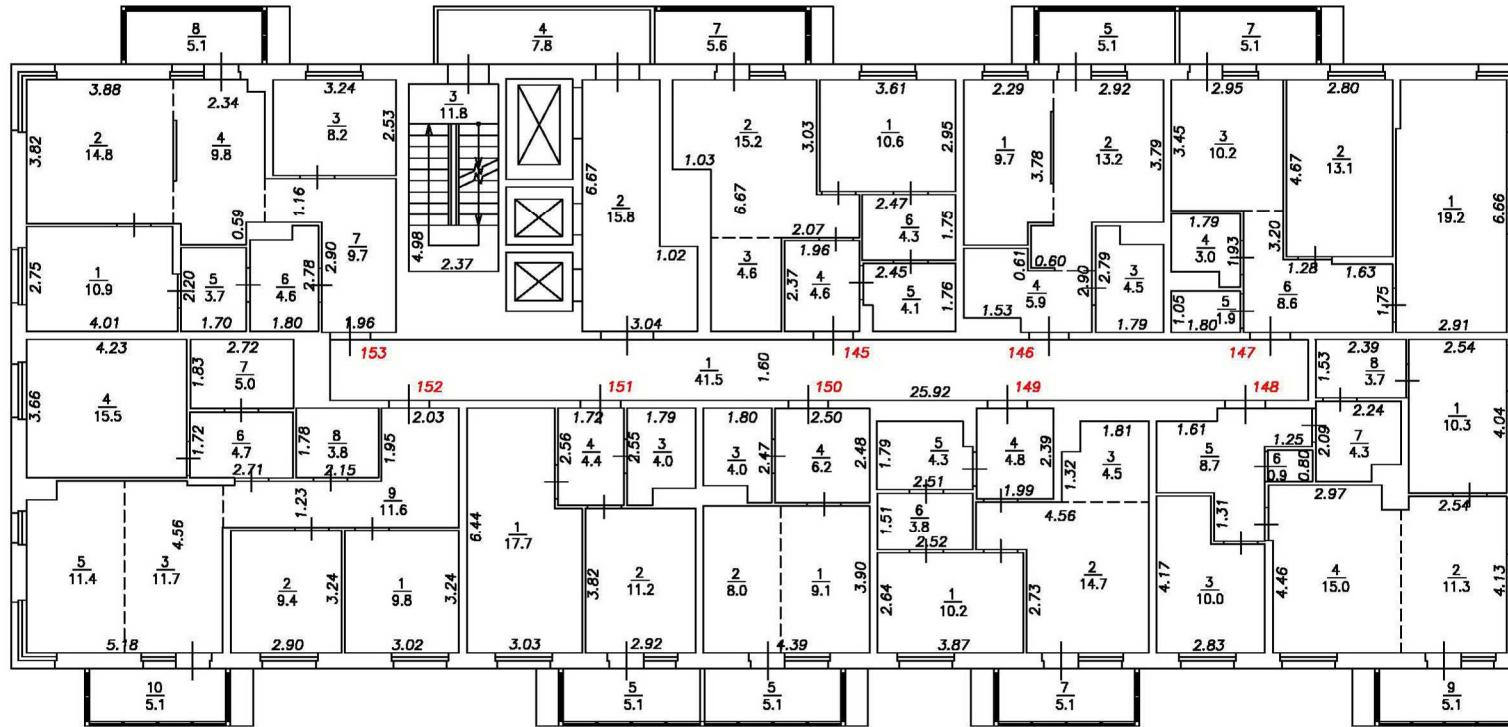

Масштаб 1:200

План этажа

Подъезд №1

17-й этаж

Условные обозначения:

- $\frac{2}{}$ Номер квартиры
- $\frac{6}{1.5}$ Номер и площадь помещения
- 5.26 Линейный размер
-  Стена с окном и дверью
-  Функциональное разделение между комнатами
-  Перегородка с дверным проемом
-  Лестница

Масштаб 1:200

План этажа

Подъезд №1

18-й этаж

Условные обозначения:

- $\frac{2}{}$ Номер квартиры
- $\frac{6}{1.5}$ Номер и площадь помещения
- 5.26 Линейный размер
- Стена с окном и дверью
- Функциональное разделение между комнатами
- Перегородка с дверным проемом
- Лестница

Масштаб 1:200

План этажа

Подъезд №1

19-й этаж

Условные обозначения:

- $\frac{2}{}$ Номер квартиры
- $\frac{6}{1.5}$ Номер и площадь помещения
- 5.26 Линейный размер
- Стена с окном и дверью
- Функциональное разделение между комнатами
- Перегородка с дверным проемом
- Лестница

Масштаб 1:200

План этажа

Подъезд №1

23-й этаж

Условные обозначения:

- $\frac{2}{}$ Номер квартиры
- $\frac{6}{1.5}$ Номер и площадь помещения
- 5.26 Линейный размер
- Стена с окном и дверью
- Функциональное разделение между комнатами
- Перегородка с дверным проемом
- Лестница