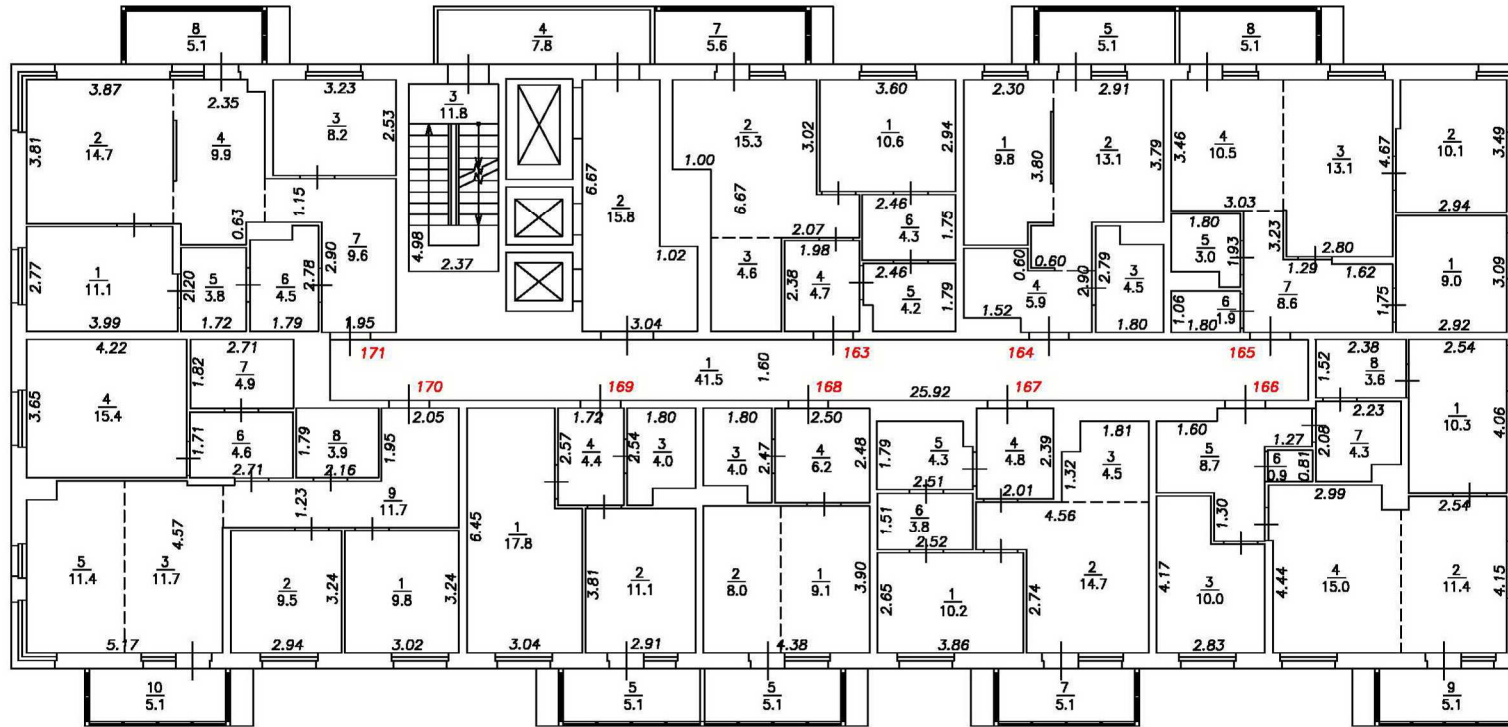

Масштаб 1:200

План этажа

Подъезд №1

18-й этаж

Условные обозначения:

- $\frac{2}{}$ Номер квартиры
- $\frac{6}{1.5}$ Номер и площадь помещения
- 5.26 Линейный размер
- Стена с окном и дверью
- Функциональное разделение между комнатами
- Перегородка с дверным проемом
- Лестница

Масштаб 1:200

План этажа

Подъезд №1

19-й этаж

Условные обозначения:

- $\frac{2}{}$ Номер квартиры
- $\frac{6}{1.5}$ Номер и площадь помещения
- 5.26 Линейный размер
- Стена с окном и дверью
- Функциональное разделение между комнатами
- Перегородка с дверным проемом
- Лестница

Масштаб 1:200

План этажа

Подъезд №1

20-й этаж

Условные обозначения:

- $\frac{2}{}$ Номер квартиры
- $\frac{6}{1.5}$ Номер и площадь помещения
- 5.26 Линейный размер
- Стена с окном и дверью
- Функциональное разделение между комнатами
- Перегородка с дверным проемом
- Лестница

Масштаб 1:200

План этажа

Подъезд №1

21-й этаж

Условные обозначения:

- $\frac{2}{}$ Номер квартиры
- $\frac{6}{1.5}$ Номер и площадь помещения
- 5.26 Линейный размер
- Стена с окном и дверью
- Функциональное разделение между комнатами
- Перегородка с дверным проемом
- Лестница