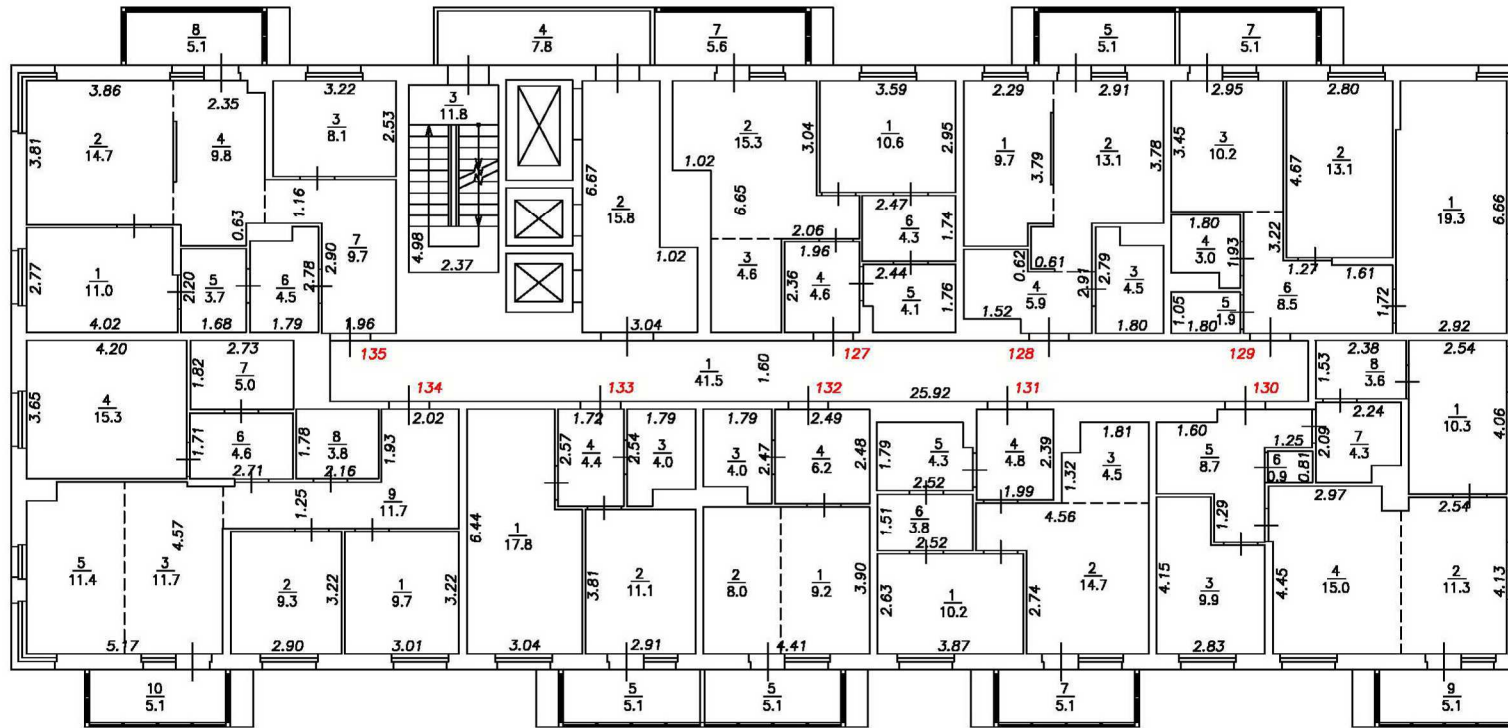

План этажа

Подъезд №1

16-й этаж

Условные обозначения:

- $\frac{2}{}$ Номер квартиры
- $\frac{6}{1.5}$ Номер и площадь помещения
- 5.26 Линейный размер
- Стена с окном и дверью
- Функциональное разделение между комнатами
- Перегородка с дверным проемом
- Лестница

Масштаб 1:200