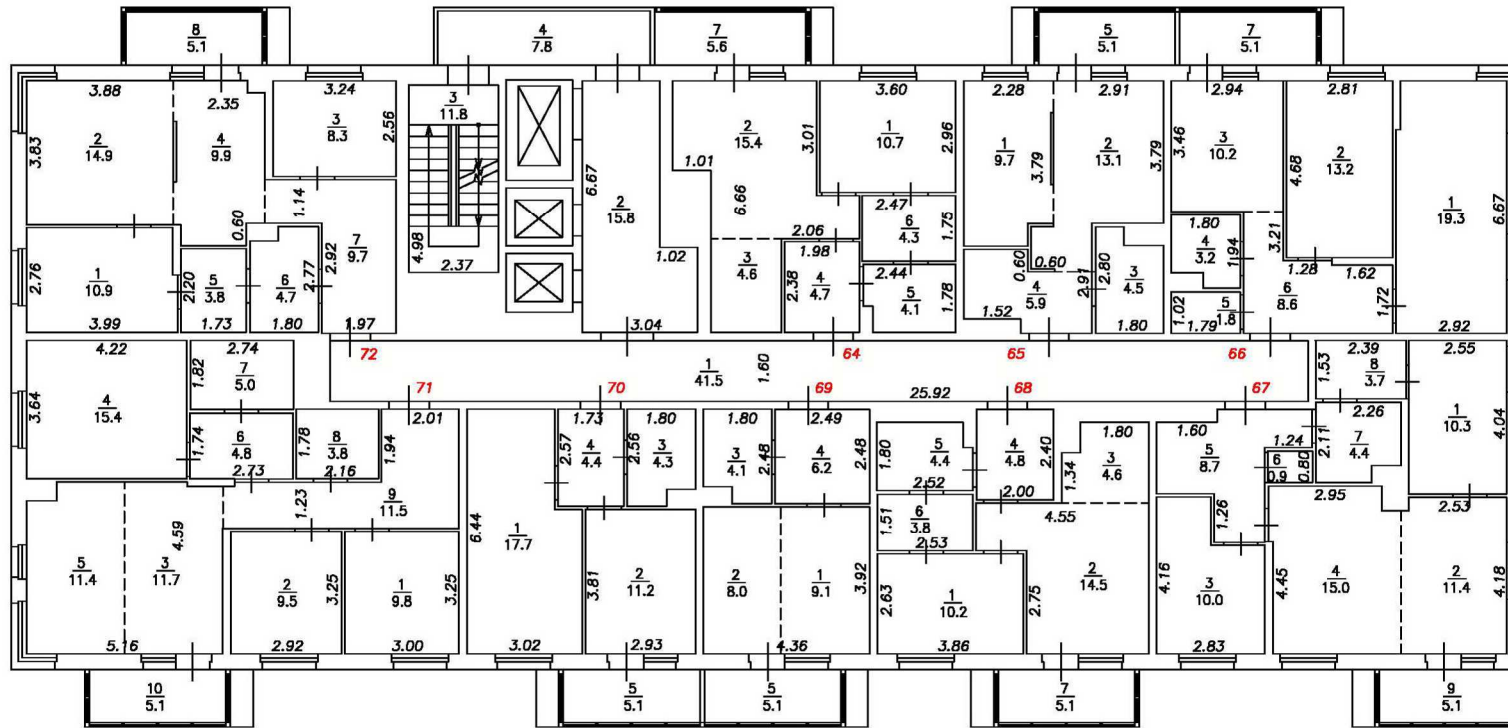

План этажа

Подъезд №1

9-й этаж

Условные обозначения:

- $\frac{2}{}$ Номер квартиры
- $\frac{6}{1.5}$ Номер и площадь помещения
- 5.26 Линейный размер
- Стена с окном и дверью
- Функциональное разделение между комнатами
- Перегородка с дверным проемом
- Лестница

Масштаб 1:200