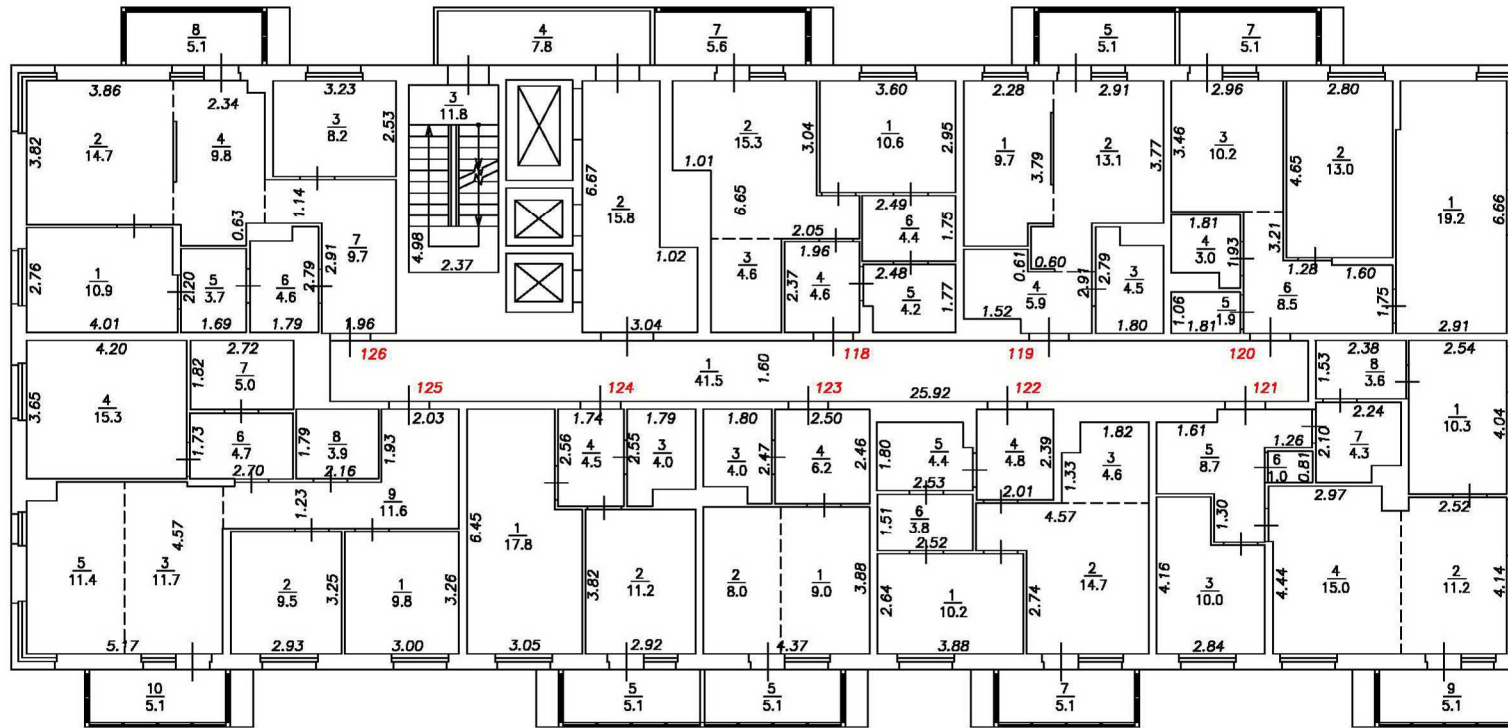

Масштаб 1:200

План этажа

Подъезд №1

14-й этаж

Условные обозначения:

- $\frac{2}{}$ Номер квартиры
- $\frac{6}{1.5}$ Номер и площадь помещения
- 5.26 Линейный размер
-  Стена с окном и дверью
-  Функциональное разделение между комнатами
-  Перегородка с дверным проемом
-  Лестница

Масштаб 1:200

План этажа

Подъезд №1

15-й этаж

Условные обозначения:

- $\frac{2}{}$ Номер квартиры
- $\frac{6}{1.5}$ Номер и площадь помещения
- 5.26 Линейный размер
-  Стена с окном и дверью
-  Функциональное разделение между комнатами
-  Перегородка с дверным проемом
-  Лестница