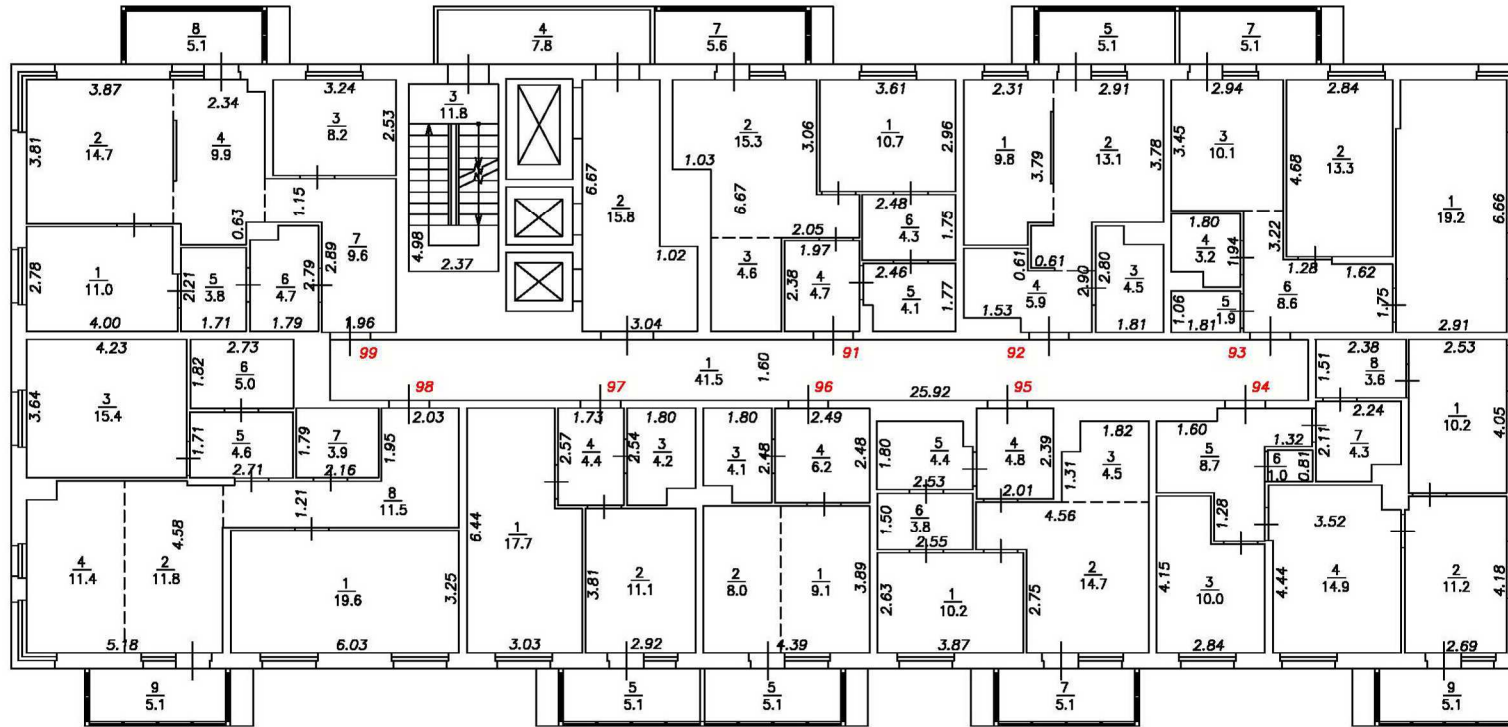

Масштаб 1:200

План этажа

Подъезд №1

11-й этаж

Условные обозначения:

- $\frac{2}{}$ Номер квартиры
- $\frac{6}{1.5}$ Номер и площадь помещения
- 5.26 Линейный размер
-  Стена с окном и дверью
-  Функциональное разделение между комнатами
-  Перегородка с дверным проемом
-  Лестница

Масштаб 1:200

План этажа

Подъезд №1

12-й этаж

Условные обозначения:

- $\frac{2}{}$ Номер квартиры
- $\frac{6}{1.5}$ Номер и площадь помещения
- 5.26 Линейный размер
- Стена с окном и дверью
- Функциональное разделение между комнатами
- Перегородка с дверным проемом
- Лестница