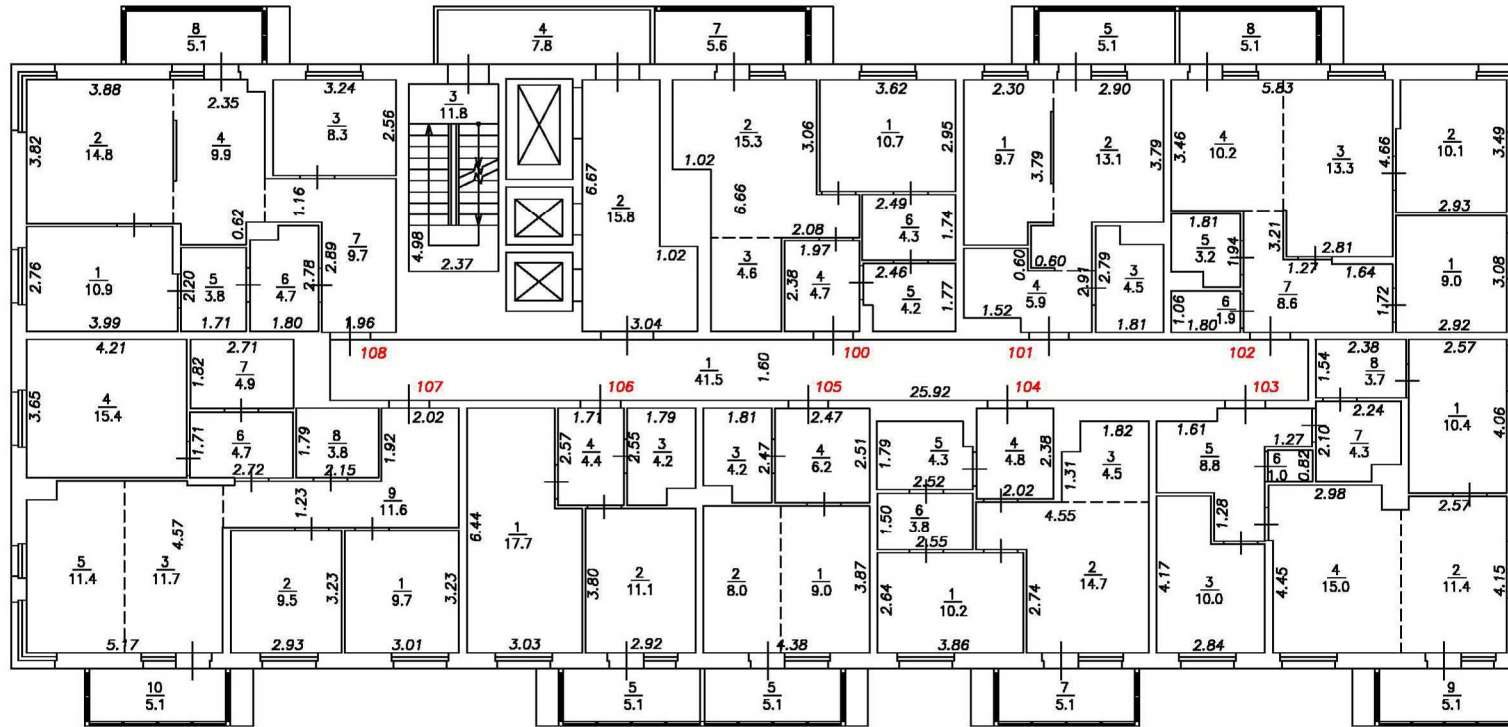

План этажа

Подъезд №1

13-й этаж

Условные обозначения:

- $\frac{2}{}$ Номер квартиры
- $\frac{6}{1.5}$ Номер и площадь помещения
- 5.26 Линейный размер
- Стена с окном и дверью
- Функциональное разделение между комнатами
- Перегородка с дверным проемом
- Лестница

Масштаб 1:200