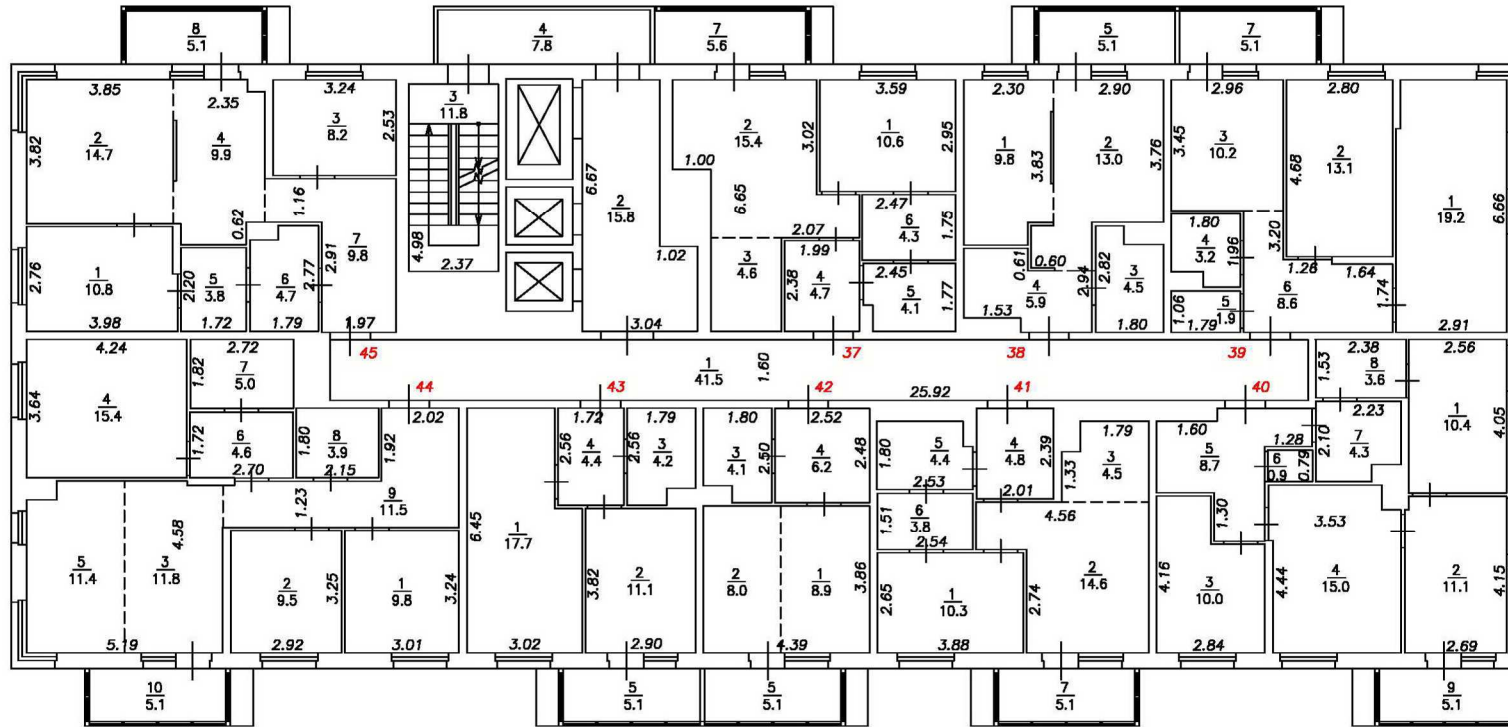

План этажа

Подъезд №1

6-й этаж

Условные обозначения:

- $\frac{2}{}$ Номер квартиры
- $\frac{6}{1.5}$ Номер и площадь помещения
- 5.26 Линейный размер
- Стена с окном и дверью
- Функциональное разделение между комнатами
- Перегородка с дверным проемом
- Лестница

Масштаб 1:200