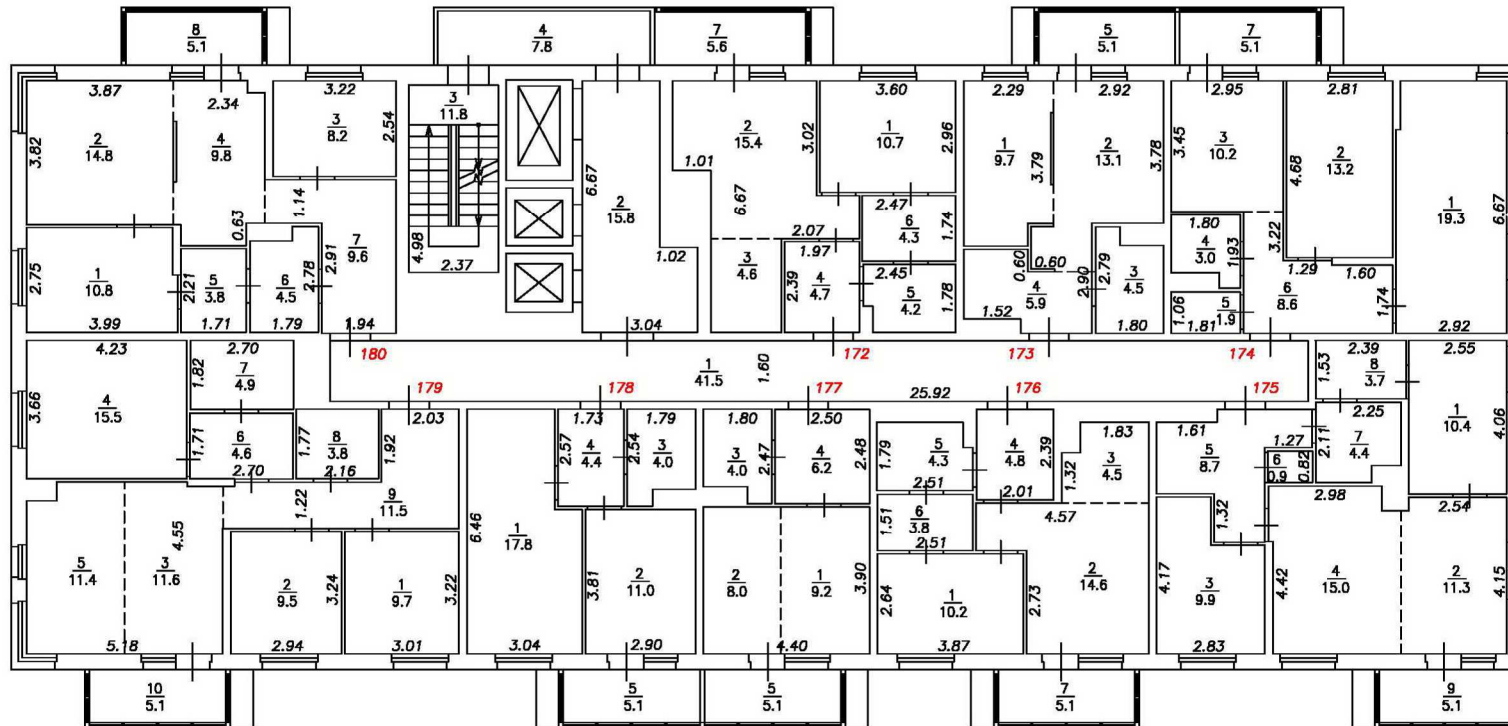

Масштаб 1:200

План этажа

Подъезд №1

19-й этаж

Условные обозначения:

- $\frac{2}{}$ Номер квартиры
- $\frac{6}{1.5}$ Номер и площадь помещения
- 5.26 Линейный размер
- Стена с окном и дверью
- Функциональное разделение между комнатами
- Перегородка с дверным проемом
- Лестница

Масштаб 1:200

План этажа

Подъезд №1

20-й этаж

Условные обозначения:

- $\frac{2}{}$ Номер квартиры
- $\frac{6}{1.5}$ Номер и площадь помещения
- 5.26 Линейный размер
- Стена с окном и дверью
- Функциональное разделение между комнатами
- Перегородка с дверным проемом
- Лестница

Масштаб 1:200

План этажа

Подъезд №1

21-й этаж

Условные обозначения:

- $\frac{2}{}$ Номер квартиры
- $\frac{6}{1.5}$ Номер и площадь помещения
- 5.26 Линейный размер
- Стена с окном и дверью
- Функциональное разделение между комнатами
- Перегородка с дверным проемом
- Лестница

Масштаб 1:200

План этажа

Подъезд №1

22-й этаж

Условные обозначения:

- $\frac{2}{}$ Номер квартиры
- $\frac{6}{1.5}$ Номер и площадь помещения
- 5.26 Линейный размер
-  Стена с окном и дверью
-  Функциональное разделение между комнатами
-  Перегородка с дверным проемом
-  Лестница