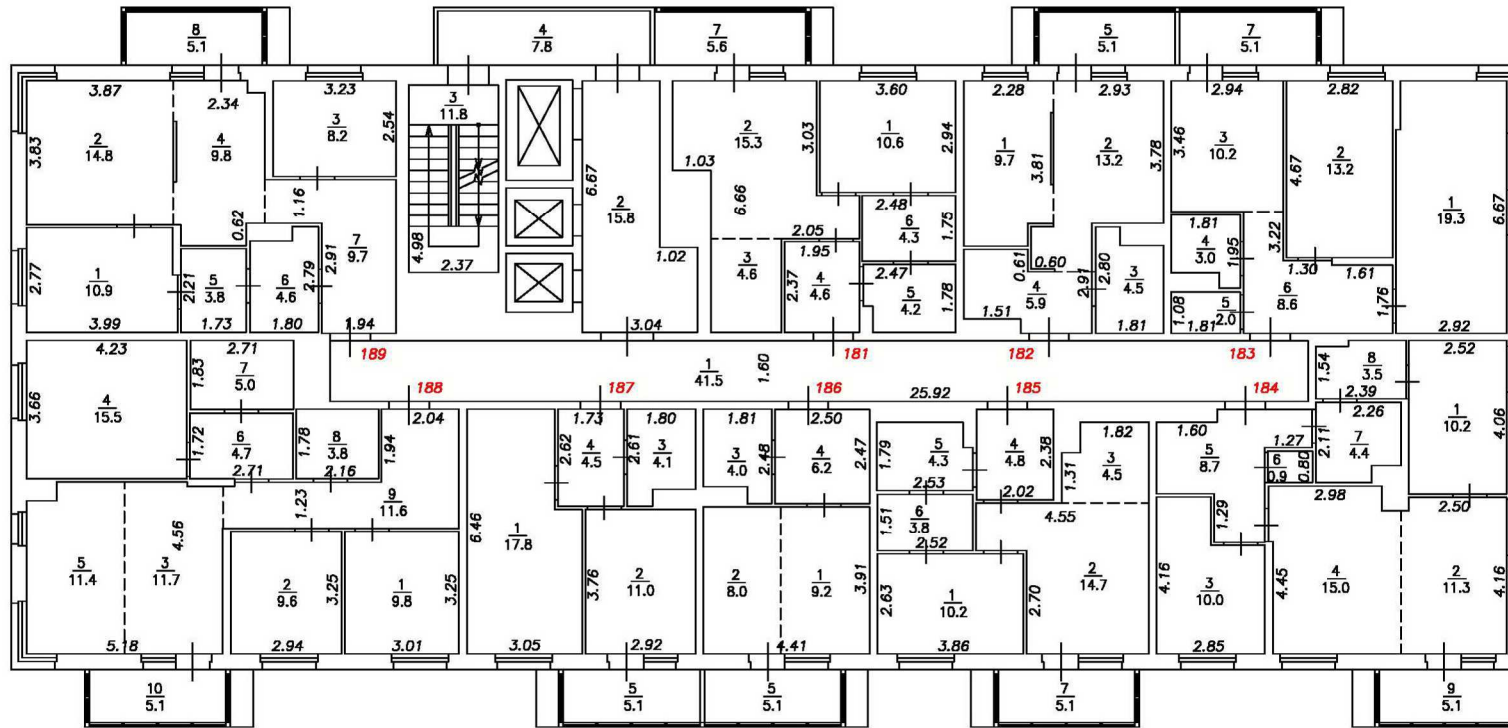

Масштаб 1:200

План этажа

Подъезд №1

20-й этаж

Условные обозначения:

- $\frac{2}{}$ Номер квартиры
- $\frac{6}{1.5}$ Номер и площадь помещения
- 5.26 Линейный размер
- Стена с окном и дверью
- Функциональное разделение между комнатами
- Перегородка с дверным проемом
- Лестница

Масштаб 1:200

План этажа

Подъезд №1

21-й этаж

Условные обозначения:

- $\frac{2}{}$ Номер квартиры
- $\frac{6}{1.5}$ Номер и площадь помещения
- 5.26 Линейный размер
- Стена с окном и дверью
- Функциональное разделение между комнатами
- Перегородка с дверным проемом
- Лестница

Масштаб 1:200

План этажа

Подъезд №1

22-й этаж

Условные обозначения:

- $\frac{2}{}$ Номер квартиры
- $\frac{6}{1.5}$ Номер и площадь помещения
- 5.26 Линейный размер
-  Стена с окном и дверью
-  Функциональное разделение между комнатами
-  Перегородка с дверным проемом
-  Лестница

Масштаб 1:200

План этажа

Подъезд №1

23-й этаж

Условные обозначения:

- $\frac{2}{}$ Номер квартиры
- $\frac{6}{1.5}$ Номер и площадь помещения
- 5.26 Линейный размер
- Стена с окном и дверью
- Функциональное разделение между комнатами
- Перегородка с дверным проемом
- Лестница