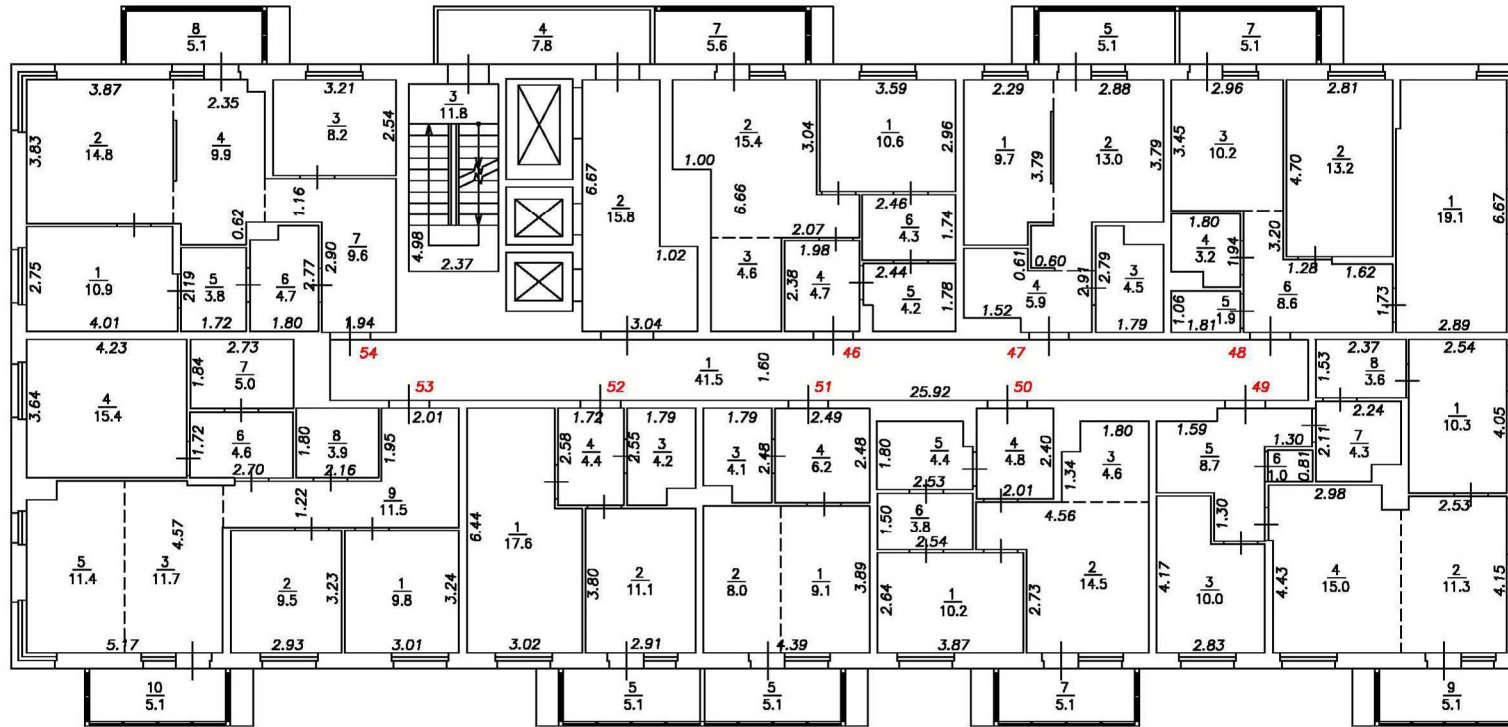

План этажа

Подъезд №1

7-й этаж

Условные обозначения:

- $\frac{2}{}$ Номер квартиры
- $\frac{6}{1.5}$ Номер и площадь помещения
- 5.26 Линейный размер
- Стена с окном и дверью
- Функциональное разделение между комнатами
- Перегородка с дверным проемом
- Лестница

Масштаб 1:200