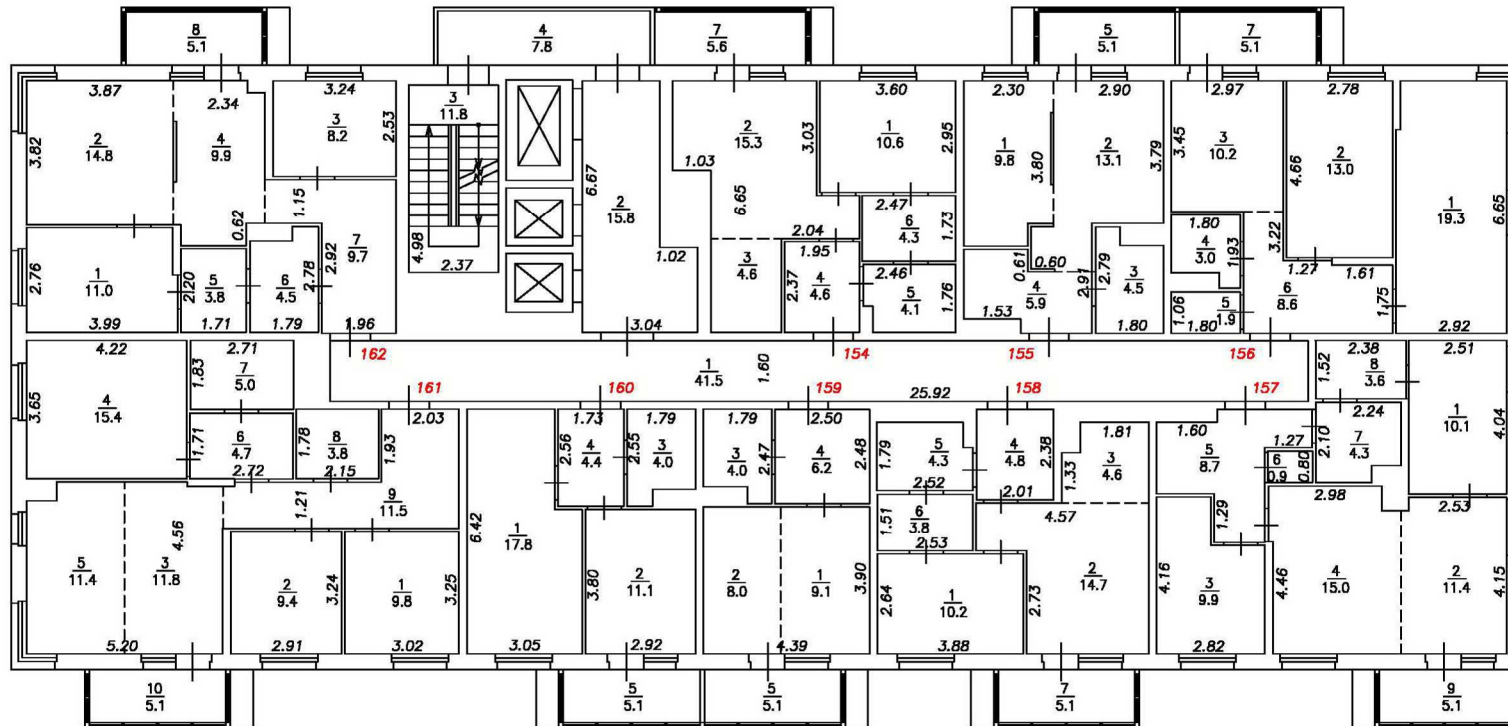

Масштаб 1:200

План этажа

Подъезд №1

17-й этаж

Условные обозначения:

- $\frac{2}{}$ Номер квартиры
- $\frac{6}{1.5}$ Номер и площадь помещения
- 5.26 Линейный размер
-  Стена с окном и дверью
-  Функциональное разделение между комнатами
-  Перегородка с дверным проемом
-  Лестница

Масштаб 1:200

План этажа

Подъезд №1

18-й этаж

Условные обозначения:

- $\frac{2}{}$ Номер квартиры
- $\frac{6}{1.5}$ Номер и площадь помещения
- 5.26 Линейный размер
- Стена с окном и дверью
- Функциональное разделение между комнатами
- Перегородка с дверным проемом
- Лестница

Масштаб 1:200

План этажа

Подъезд №1

19-й этаж

Условные обозначения:

- $\frac{2}{}$ Номер квартиры
- $\frac{6}{1.5}$ Номер и площадь помещения
- 5.26 Линейный размер
- Стена с окном и дверью
- Функциональное разделение между комнатами
- Перегородка с дверным проемом
- Лестница

Масштаб 1:200

План этажа

Подъезд №1

20-й этаж

Условные обозначения:

- $\frac{2}{}$ Номер квартиры
- $\frac{6}{1.5}$ Номер и площадь помещения
- 5.26 Линейный размер
- Стена с окном и дверью
- Функциональное разделение между комнатами
- Перегородка с дверным проемом
- Лестница