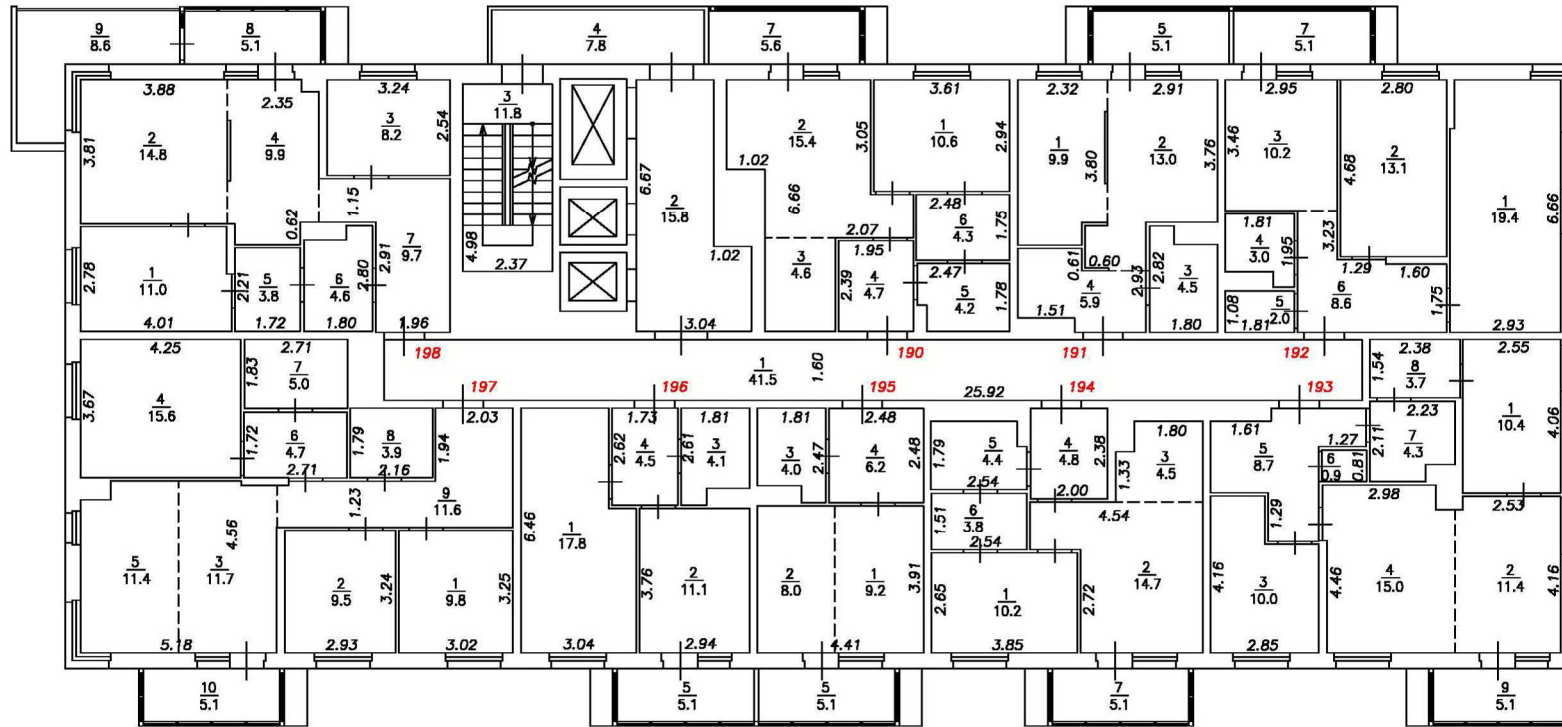

Масштаб 1:200

План этажа

Подъезд №1

21-й этаж

Условные обозначения:

- $\frac{2}{}$ Номер квартиры
- $\frac{6}{1.5}$ Номер и площадь помещения
- 5.26 Линейный размер
- Стена с окном и дверью
- Функциональное разделение между комнатами
- Перегородка с дверным проемом
- Лестница

Масштаб 1:200

План этажа

Подъезд №1

22-й этаж

Условные обозначения:

- $\frac{2}{}$ Номер квартиры
- $\frac{6}{1.5}$ Номер и площадь помещения
- 5.26 Линейный размер
-  Стена с окном и дверью
-  Функциональное разделение между комнатами
-  Перегородка с дверным проемом
-  Лестница

Масштаб 1:200

План этажа

Подъезд №1

23-й этаж

Условные обозначения:

- $\frac{2}{}$ Номер квартиры
- $\frac{6}{1.5}$ Номер и площадь помещения
- 5.26 Линейный размер
- Стена с окном и дверью
- Функциональное разделение между комнатами
- Перегородка с дверным проемом
- Лестница

Масштаб 1:200

План этажа

Подъезд №1

24-й этаж

Условные обозначения:

- $\frac{2}{}$ Номер квартиры
- $\frac{6}{1.5}$ Номер и площадь помещения
- 5.26 Линейный размер
-  Стена с окном и дверью
-  Функциональное разделение между комнатами
-  Перегородка с дверным проемом
-  Лестница