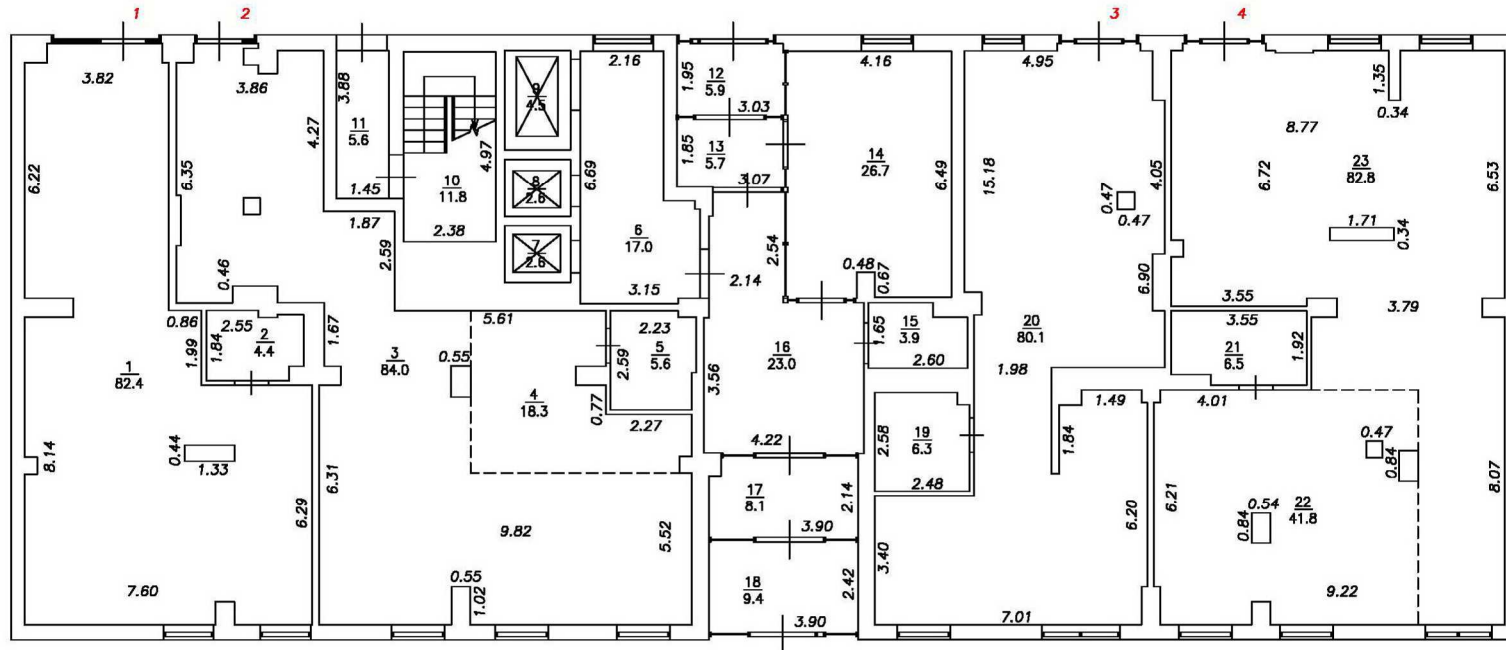

План этажа

Подъезд №1

Подвал

Условные обозначения:

- 2** Номер помещения
- $\frac{6}{1.5}$ Номер и площадь помещения
- 5.26 Линейный размер
-  Стена с окном и дверью
-  Функциональное разделение между помещениями
-  Перегородка с дверным проемом
-  Лестница

Масштаб 1:200

План этажа

Подъезд №1

1-й этаж

Условные обозначения:

- 2 Номер помещения
- $\frac{6}{1.5}$ Номер и площадь помещения
- 5.26 Линейный размер
- Стена с окном и дверью
- Функциональное разделение между помещениями
- Перегородка с дверным проемом
- Лестница