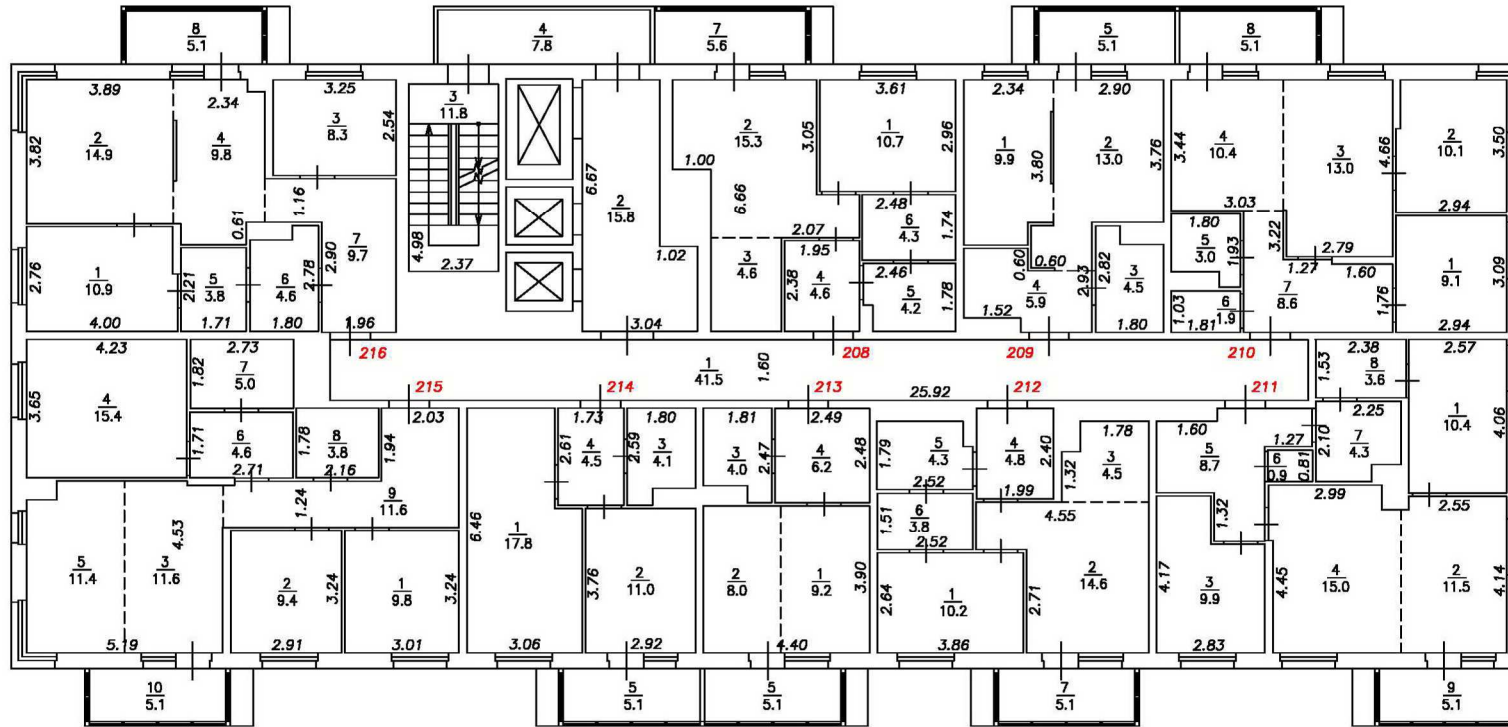

Масштаб 1:200

План этажа

Подъезд №1

22-й этаж

Условные обозначения:

- $\frac{2}{}$ Номер квартиры
- $\frac{6}{1.5}$ Номер и площадь помещения
- 5.26 Линейный размер
-  Стена с окном и дверью
-  Функциональное разделение между комнатами
-  Перегородка с дверным проемом
-  Лестница

Масштаб 1:200

План этажа

Подъезд №1

23-й этаж

Условные обозначения:

- $\frac{2}{}$ Номер квартиры
- $\frac{6}{1.5}$ Номер и площадь помещения
- 5.26 Линейный размер
- Стена с окном и дверью
- Функциональное разделение между комнатами
- Перегородка с дверным проемом
- Лестница

Масштаб 1:200

План этажа

Подъезд №1

24-й этаж

Условные обозначения:

- $\frac{2}{}$ Номер квартиры
- $\frac{6}{1.5}$ Номер и площадь помещения
- 5.26 Линейный размер
-  Стена с окном и дверью
-  Функциональное разделение между комнатами
-  Перегородка с дверным проемом
-  Лестница

Масштаб 1:200

План этажа

Подъезд №1

25-й этаж

Условные обозначения:

- $\frac{2}{}$ Номер квартиры
- $\frac{6}{1.5}$ Номер и площадь помещения
- 5.26 Линейный размер
-  Стена с окном и дверью
-  Функциональное разделение между комнатами
-  Перегородка с дверным проемом
-  Лестница