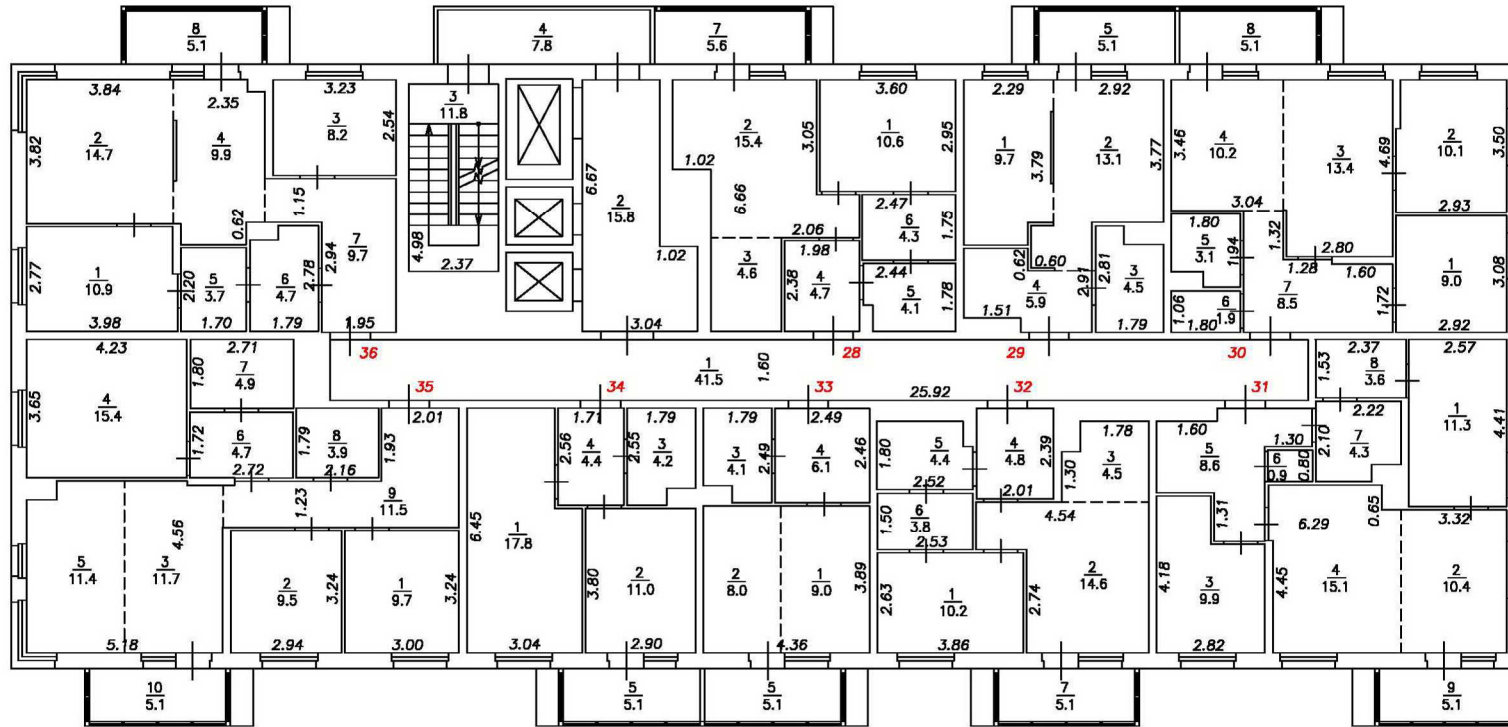

План этажа

Подъезд №1

5-й этаж

Условные обозначения:

- 2   Номер квартиры
- $\frac{6}{1.5}$ Номер и площадь помещения
- 5.26   Линейный размер
- Стена с окном и дверью
- Функциональное разделение между комнатами
- Перегородка с дверным проемом
- Лестница

Масштаб 1:200