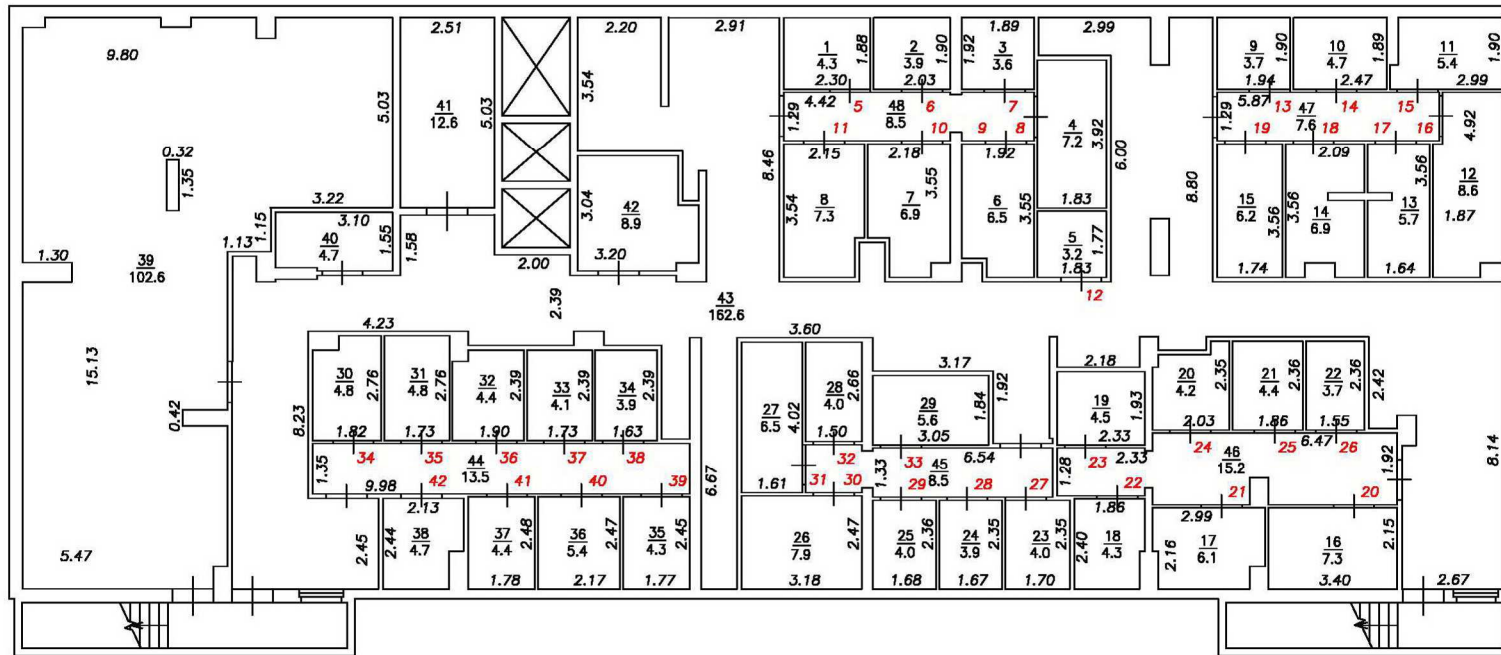

ИТОГО по квартире:			64,3	31,8	32,5	5,1	1,5		
Двадцать пятый этаж	212	1 Жилая	10,2	10,2					3,01
Двадцать пятый этаж	212	2 Жилая	14,6	14,6					3,01
Двадцать пятый этаж	212	3 Кухня-ниша	4,5		4,5				3,01
Двадцать пятый этаж	212	4 Коридор	4,8		4,8				3,01
Двадцать пятый этаж	212	5 Санузел	4,3		4,3				3,01
Двадцать пятый этаж	212	6 Коридор	3,8		3,8				3,01
Двадцать пятый этаж	212	7 Балкон				5,1	1,5		3,01
ИТОГО по квартире:			42,2	24,8	17,4	5,1	1,5		
Двадцать пятый этаж	213	1 Жилая	9,2	9,2					3,01
Двадцать пятый этаж	213	2 Кухня	8,0		8,0				3,01
Двадцать пятый этаж	213	3 Санузел	4,0		4,0				3,01
Двадцать пятый этаж	213	4 Коридор	6,2		6,2				3,01
Двадцать пятый этаж	213	5 Балкон				5,1	1,5		3,01
ИТОГО по квартире:			27,4	9,2	18,2	5,1	1,5		
Двадцать пятый этаж	214	1 Жилая	17,8	17,8					3,01
Двадцать пятый этаж	214	2 Кухня	11,0		11,0				3,01
Двадцать пятый этаж	214	3 Санузел	4,1		4,1				3,01
Двадцать пятый этаж	214	4 Коридор	4,5		4,5				3,01
Двадцать пятый этаж	214	5 Балкон				5,1	1,5		3,01
ИТОГО по квартире:			37,4	17,8	19,6	5,1	1,5		
Двадцать пятый этаж	215	1 Жилая	9,8	9,8					3,01
Двадцать пятый этаж	215	2 Жилая	9,4	9,4					3,01
Двадцать пятый этаж	215	3 Жилая	11,6	11,6					3,01
Двадцать пятый этаж	215	4 Жилая	15,4	15,4					3,01
Двадцать пятый этаж	215	5 Кухня-ниша	11,4		11,4				3,01
Двадцать пятый этаж	215	6 Коридор	4,6		4,6				3,01
Двадцать пятый этаж	215	7 Санузел	5,0		5,0				3,01
Двадцать пятый этаж	215	8 Санузел	3,8		3,8				3,01
Двадцать пятый этаж	215	9 Коридор	11,6		11,6				3,01
Двадцать пятый этаж	215	10 Балкон				5,1	1,5		3,01
ИТОГО по квартире:			82,6	46,2	36,4	5,1	1,5		
Двадцать пятый этаж	216	1 Жилая	10,9	10,9					3,01
Двадцать пятый этаж	216	2 Жилая	14,9	14,9					3,01
Двадцать пятый этаж	216	3 Жилая	8,3	8,3					3,01
Двадцать пятый этаж	216	4 Кухня	9,8		9,8				3,01
Двадцать пятый этаж	216	5 Коридор	3,8		3,8				3,01
Двадцать пятый этаж	216	6 Санузел	4,6		4,6				3,01
Двадцать пятый этаж	216	7 Коридор	9,7		9,7				3,01
Двадцать пятый этаж	216	8 Балкон				5,1	1,5		3,01
ИТОГО по квартире:			62,0	34,1	27,9	5,1	1,5		
Двадцать пятый этаж	МОП	1 Межквартирный коридор							41,5
Двадцать пятый этаж	МОП	2 Лифтовой холл							15,8
Двадцать пятый этаж	МОП	3 Лестничная клетка							11,8
Двадцать пятый этаж	МОП	4 Проходная лоджия				7,8	3,9		3,01
ИТОГО по этажу: Двадцать пятый этаж			449,00	232,00	217,00	54,20	17,60		69,10
Выход на кровлю	МОП	1 Коридор							11,7
ИТОГО по этажу: Выход на кровлю									11,70
ИТОГО по дому:			10769,00	5499,50	5269,50	1335,20	432,80	607,50	2149,00

План этажа

Подъезд №1

Подвал

Условные обозначения:

- **2** Номер помещения
- $\frac{6}{1.5}$ Номер и площадь помещения
- 5.26 Линейный размер
- Стена с окном и дверью
- Функциональное разделение между помещениями
- Перегородка с дверным проемом
- Лестница

Масштаб 1:200