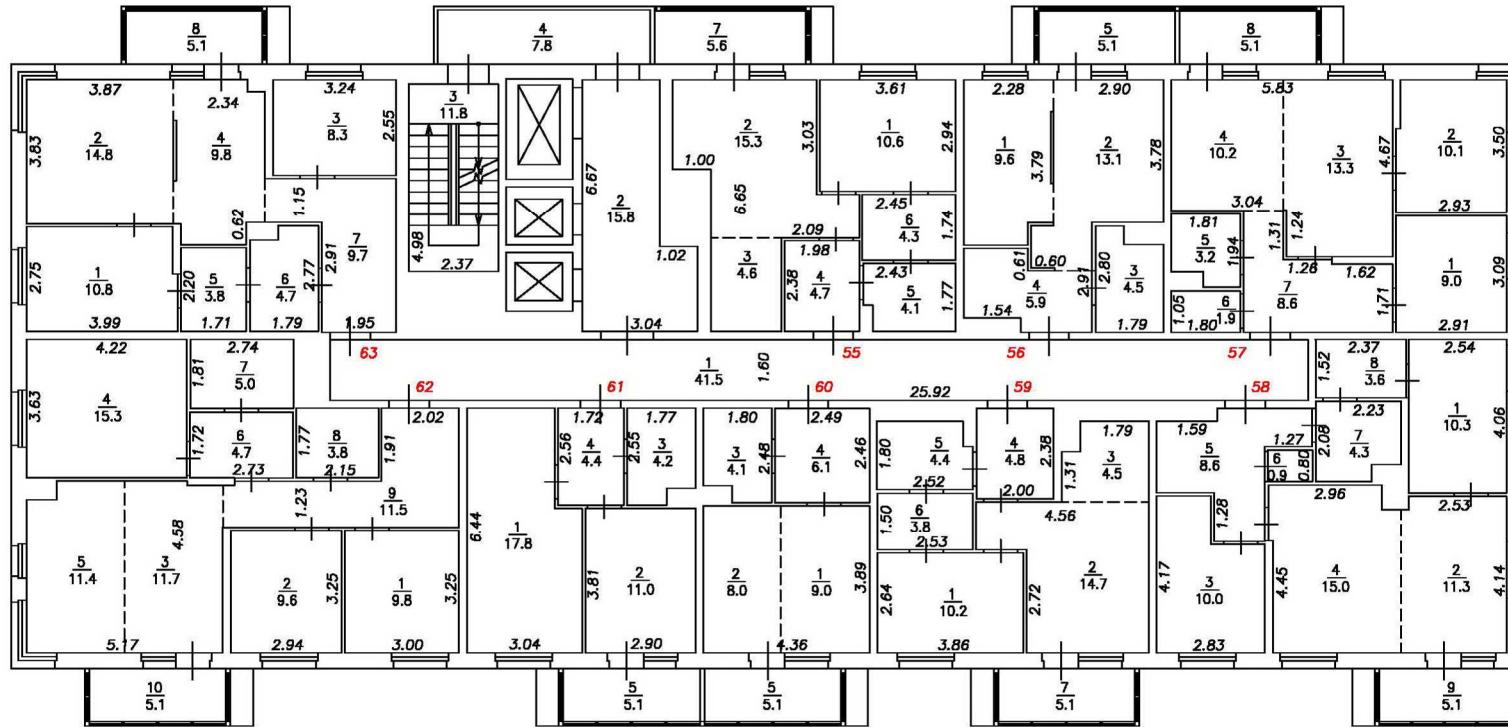

План этажа

Подъезд №1

8-й этаж

Условные обозначения:

- $\frac{2}{}$ Номер квартиры
- $\frac{6}{1.5}$ Номер и площадь помещения
- 5.26 Линейный размер
- Стена с окном и дверью
- Функциональное разделение между комнатами
- Перегородка с дверным проемом
- Лестница

Масштаб 1:200