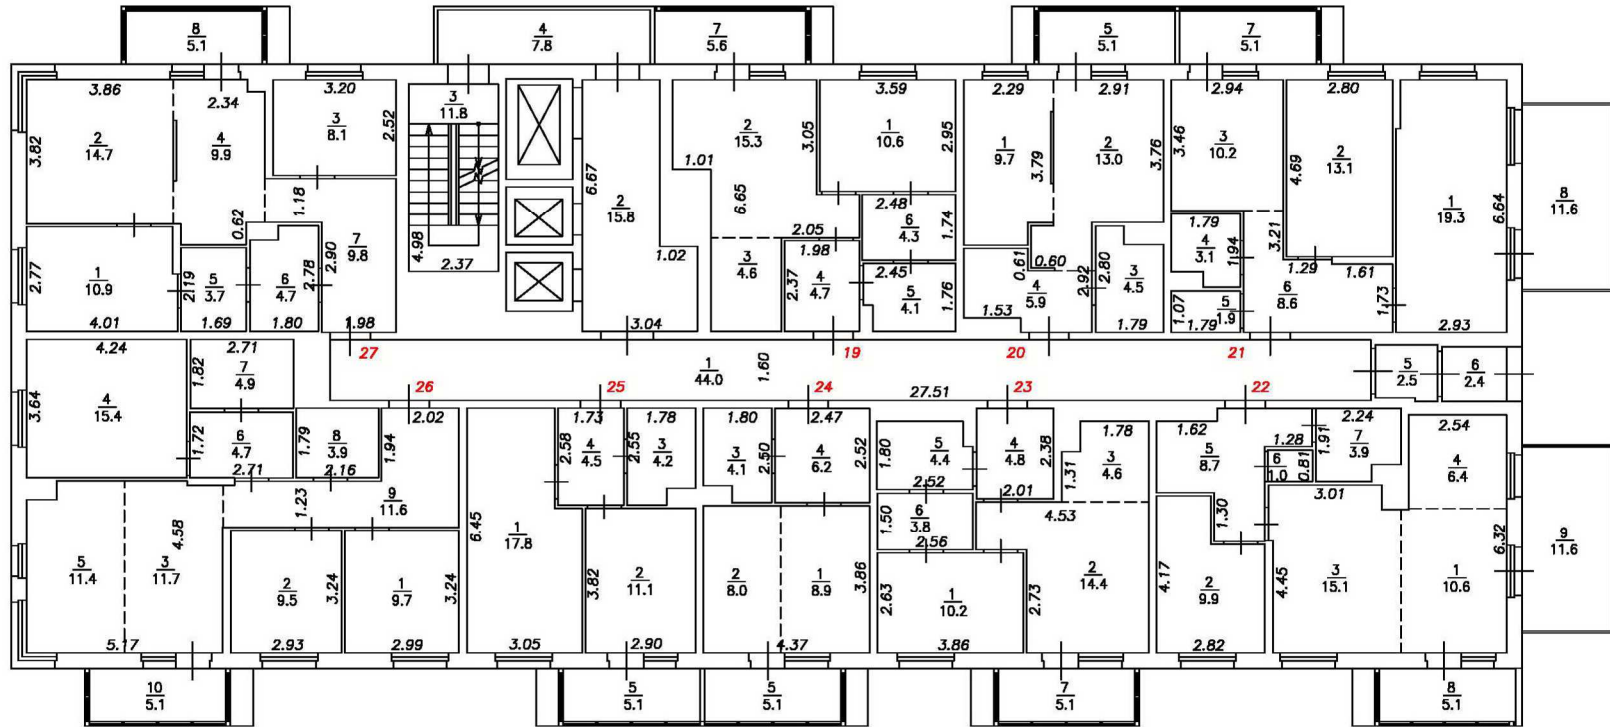

План этажа

Подъезд №1

4-й этаж

Условные обозначения:

- **2** Номер квартиры
- $\frac{6}{1.5}$ Номер и площадь помещения
- 5.26 Линейный размер
- Стена с окном и дверью
- Функциональное разделение между комнатами
- Перегородка с дверным проемом
- Лестница

Масштаб 1:200