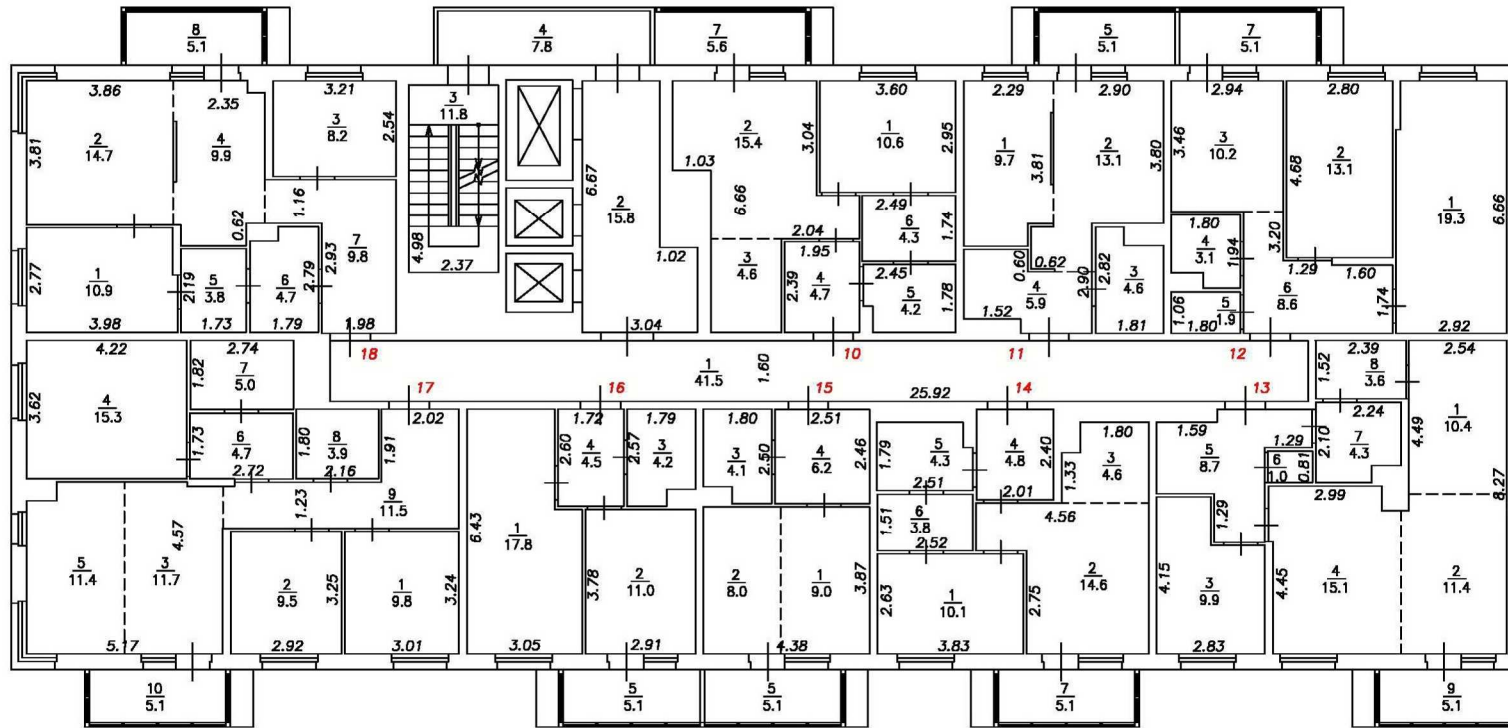

План этажа

Подъезд №1

3-й этаж

Условные обозначения:

- $\frac{2}{}$ Номер квартиры
- $\frac{6}{1.5}$ Номер и площадь помещения
- 5.26 Линейный размер
- Стена с окном и дверью
- Функциональное разделение между комнатами
- Перегородка с дверным проемом
- Лестница

Масштаб 1:200