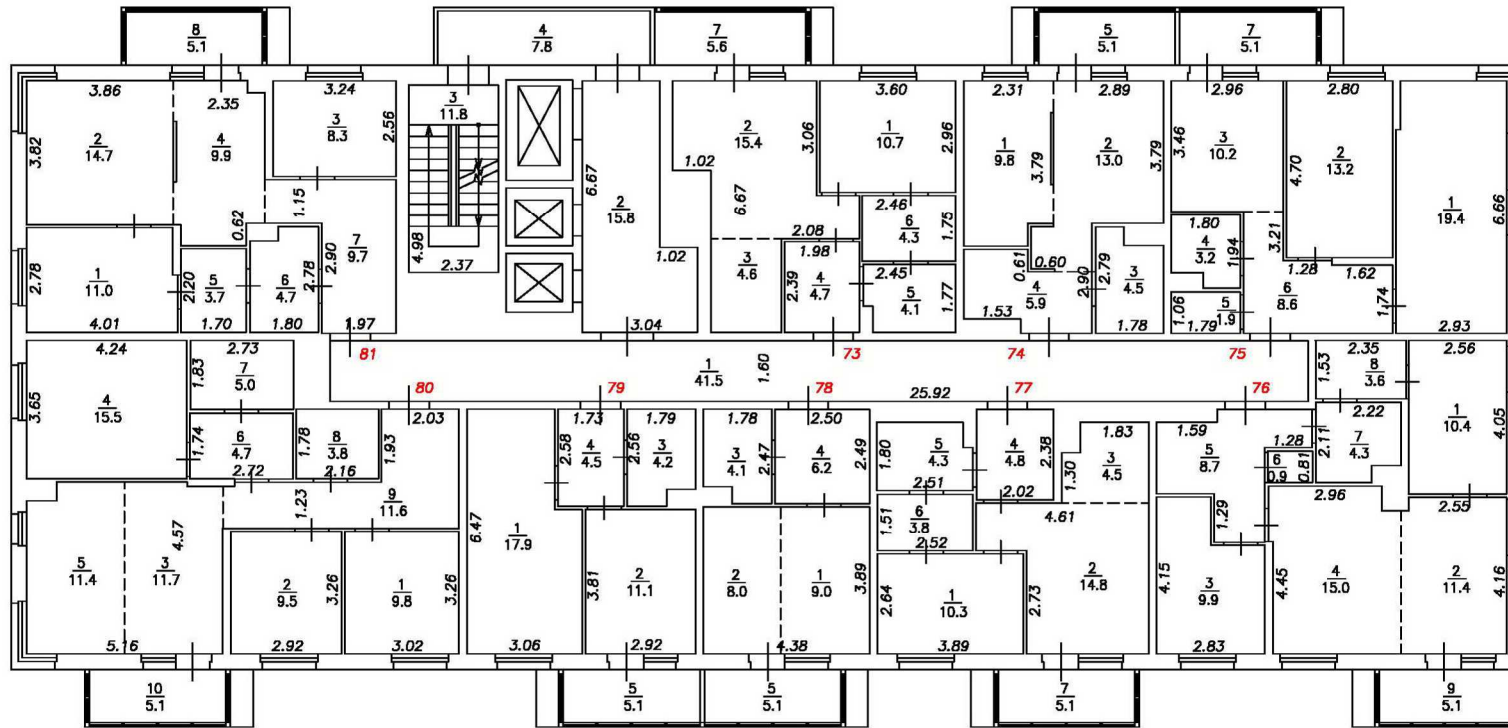

План этажа

Подъезд №1

10-й этаж

Условные обозначения:

- $\frac{2}{}$ Номер квартиры
- $\frac{6}{1.5}$ Номер и площадь помещения
- 5.26 Линейный размер
- Стена с окном и дверью
- Функциональное разделение между комнатами
- Перегородка с дверным проемом
- Лестница

Масштаб 1:200