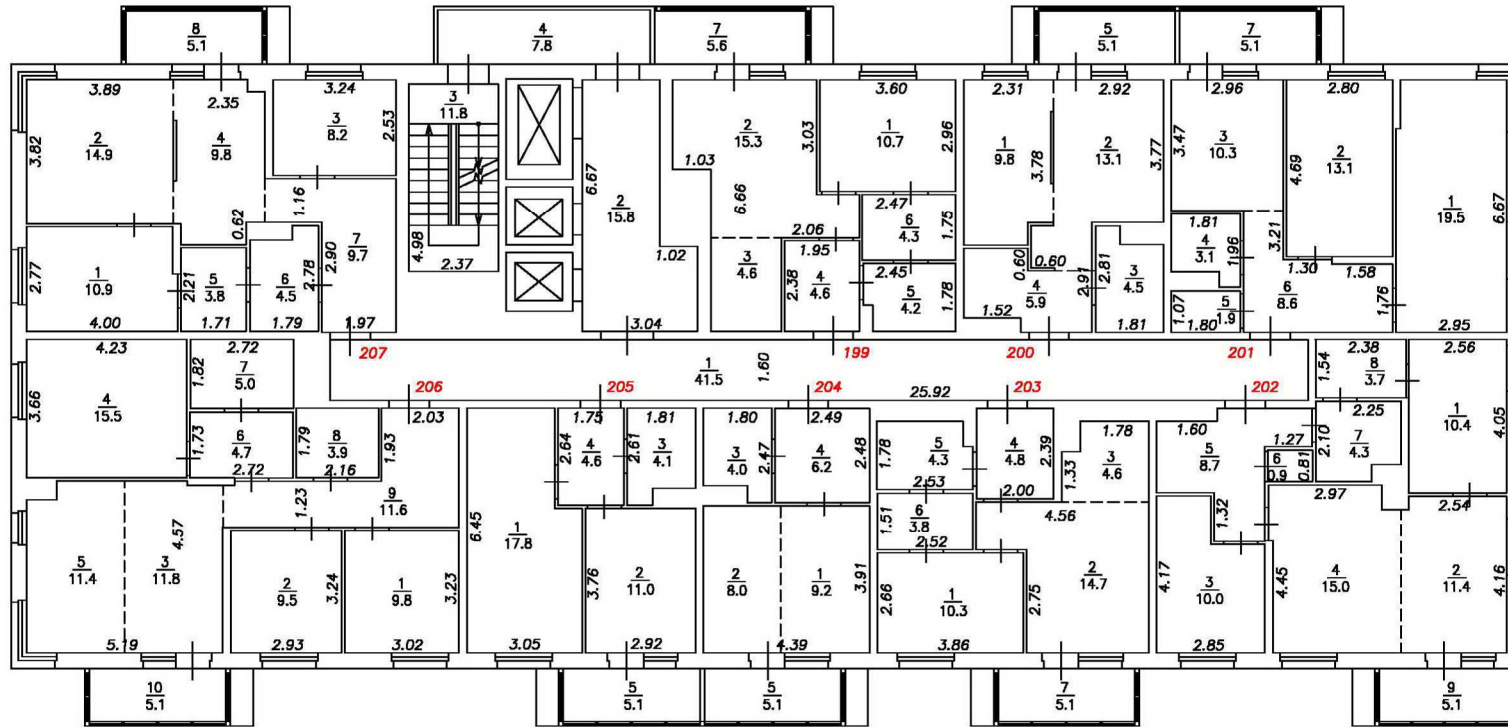

Масштаб 1:200

План этажа

Подъезд №1

22-й этаж

Условные обозначения:

- $\frac{2}{}$ Номер квартиры
- $\frac{6}{1.5}$ Номер и площадь помещения
- 5.26 Линейный размер
-  Стена с окном и дверью
-  Функциональное разделение между комнатами
-  Перегородка с дверным проемом
-  Лестница

Масштаб 1:200

План этажа

Подъезд №1

23-й этаж

Условные обозначения:

- $\frac{2}{}$ Номер квартиры
- $\frac{6}{1.5}$ Номер и площадь помещения
- 5.26 Линейный размер
- Стена с окном и дверью
- Функциональное разделение между комнатами
- Перегородка с дверным проемом
- Лестница

Масштаб 1:200

План этажа

Подъезд №1

24-й этаж

Условные обозначения:

- $\frac{2}{}$ Номер квартиры
- $\frac{6}{1.5}$ Номер и площадь помещения
- 5.26 Линейный размер
-  Стена с окном и дверью
-  Функциональное разделение между комнатами
-  Перегородка с дверным проемом
-  Лестница

Масштаб 1:200

План этажа

Подъезд №1

25-й этаж

Условные обозначения:

- $\frac{2}{}$ Номер квартиры
- $\frac{6}{1.5}$ Номер и площадь помещения
- 5.26 Линейный размер
-  Стена с окном и дверью
-  Функциональное разделение между комнатами
-  Перегородка с дверным проемом
-  Лестница